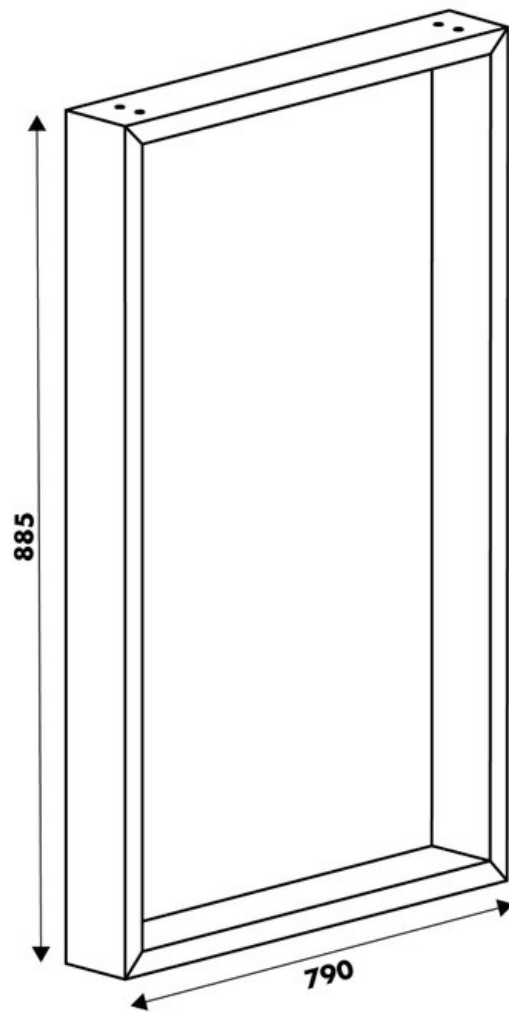

Pied Stef Blanc

hauteur plan 885 mm

36092

Merci de noter qu'après validation de votre commande, ce produit configurable et sur commande ne peut être annulé ou modifié.

Scannez-moi pour retrouver la fiche produit !

Spécifications techniques

Matériau & Coloris

Matériau	Acier
Couleur	Blanc

Dimensions & Poids

Largeur (en mm)	790
Hauteur (en mm)	885
Dimension pied (en mm)	25 x 84
Poids net (en kg)	5.97

Informations complémentaires

Forme	Rectangulaire
Charge supportée par pied (en kg)	80
Fixations	Vis (non incluses)
Code EAN	8431563360928

luisina
DESIGN

La Boisinière - 35530 Servon-sur-Vilaine

Tél : 02 99 00 24 24

SIRET 31828963400038 - RCS Rennes B 318 289 634 - TVA FR41318289634