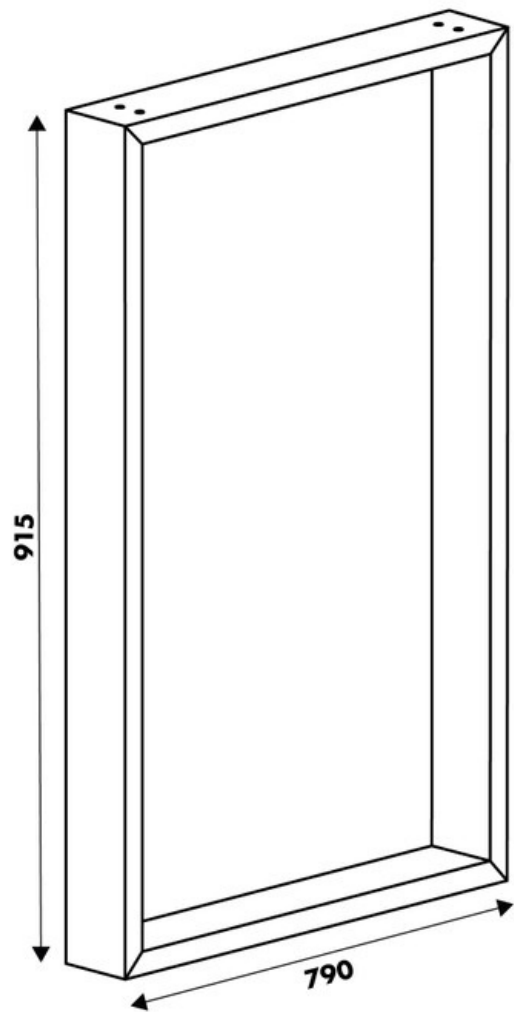

Pied Stef Aluminium hauteur plan 915 mm

36278

Merci de noter qu'après validation de votre commande, ce produit configurable et sur commande ne peut être annulé ou modifié.

Scannez-moi pour
retrouver la fiche produit !

Spécifications techniques

Matériau & Coloris

Matériau	Acier
Couleur	Aluminium

Dimensions & Poids

Largeur (en mm)	790
Hauteur (en mm)	915
Dimension pied (en mm)	25 x 84
Poids net (en kg)	6.02

Informations complémentaires

Forme	Rectangulaire
Charge supportée par pied (en kg)	80
Fixations	Vis (non incluses)
Code EAN	8431563362786

luisina
DESIGN

La Boisinière - 35530 Servon-sur-Vilaine

Tél : 02 99 00 24 24

SIRET 31828963400038 - RCS Rennes B 318 289 634 - TVA FR41318289634

SCD LUISINA © 1989-2024