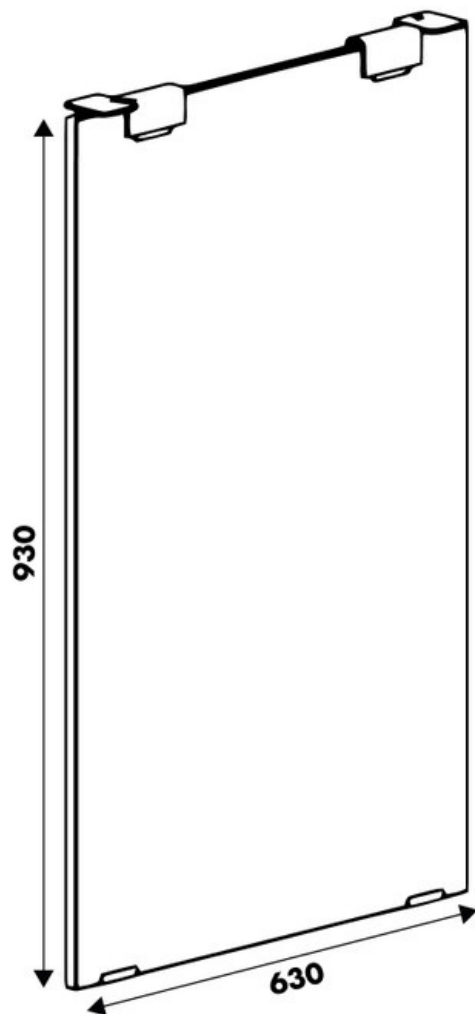

# Pied Colas verre hauteur plan 930 mm

36012

Merci de noter qu'après validation de votre commande, ce produit configurable et sur commande ne peut être annulé ou modifié.

Scannez-moi pour  
retrouver la fiche produit !

### Matériau & Coloris

Matériau	Verre
Couleur	Transparent

### Dimensions & Poids

Largeur (en mm)	630
Hauteur (en mm)	930
Poids net (en kg)	25

### Informations complémentaires

Forme	Rectangulaire
Solidité	Verre trempé de 15 mm d'épaisseur
Fixations	Acier epoxy graphite avec vis (non incluses)
Code EAN	8431563360126

luisina  
DESIGN

*La Boisinière - 35530 Servon-sur-Vilaine*