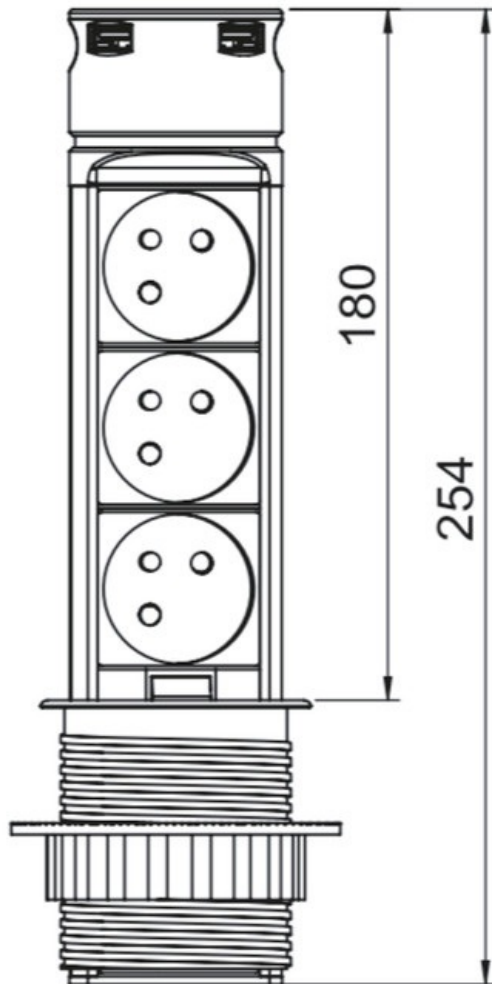

luisina
DESIGN

La Boisinière - 35530 Servon-sur-Vilaine

Tél : 02 99 00 24 24

SIRET 31828963400038 - RCS Rennes B 318 289 634 - TVA FR41318289634

SCD LUISINA © 1989-2024