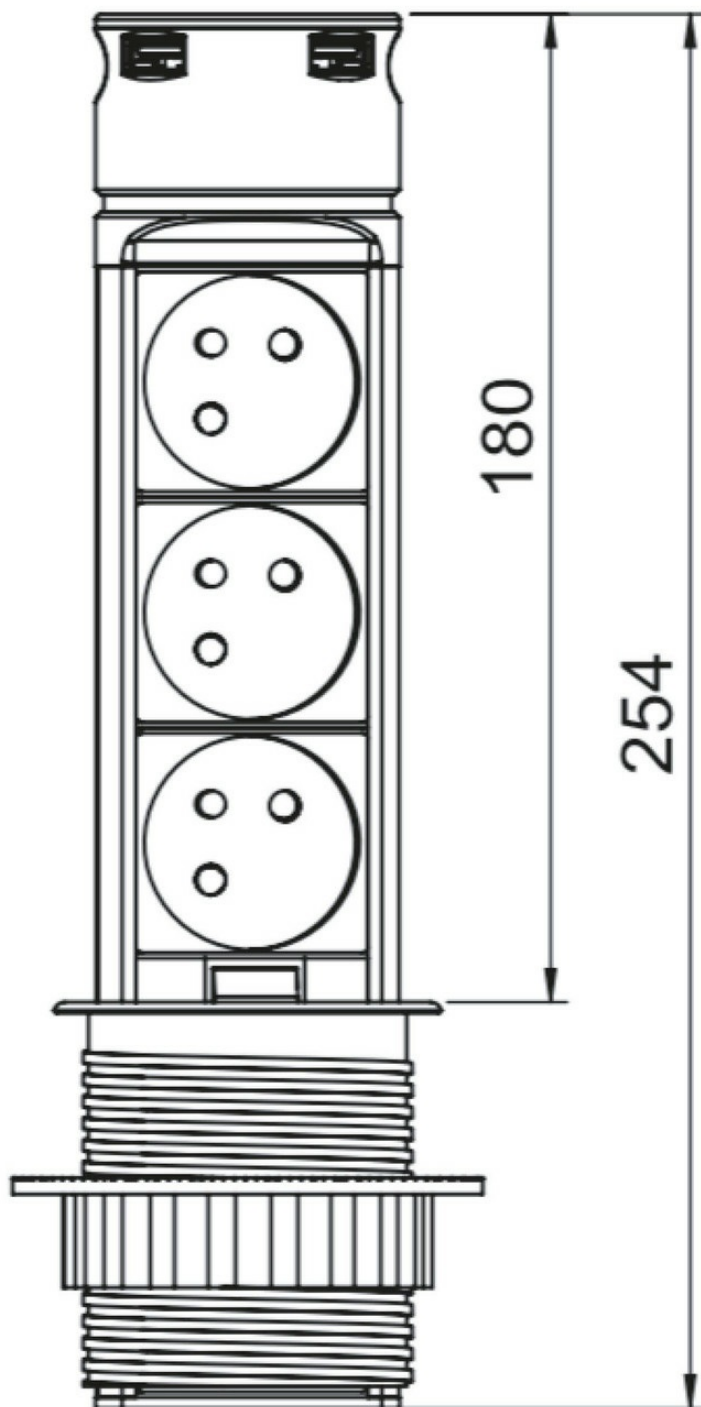

Push-up Inox et noir

ZE0010579

Prise rétractable coloris inox et noir 3 prises et 2 prises USB-A

Finition inox une fois la prise encastrée et fermée. Ouverture en position minimum : 2 ports USB (USB-C/USB-A). Ouverture en position maximum : 3 prises Europe et 2 ports USB (USB-C/USB-A).

Scannez-moi pour
retrouver la fiche produit !

Spécifications techniques

Matériau & Coloris

Couleur Inox / Noir

Dimensions & Poids

Hauteur (en mm) 254

Longueur câble (en mm) 1500

Dimensions perçage (en mm) Ø60

Informations complémentaires

Installation À encastrer

Nombre de prises 5

Tension (volt) 230

Puissance (watt) 3680 +12

Intensité (A)	16
Classe de protection	1
Indice de protection	IP20
Code EAN	3537390559193