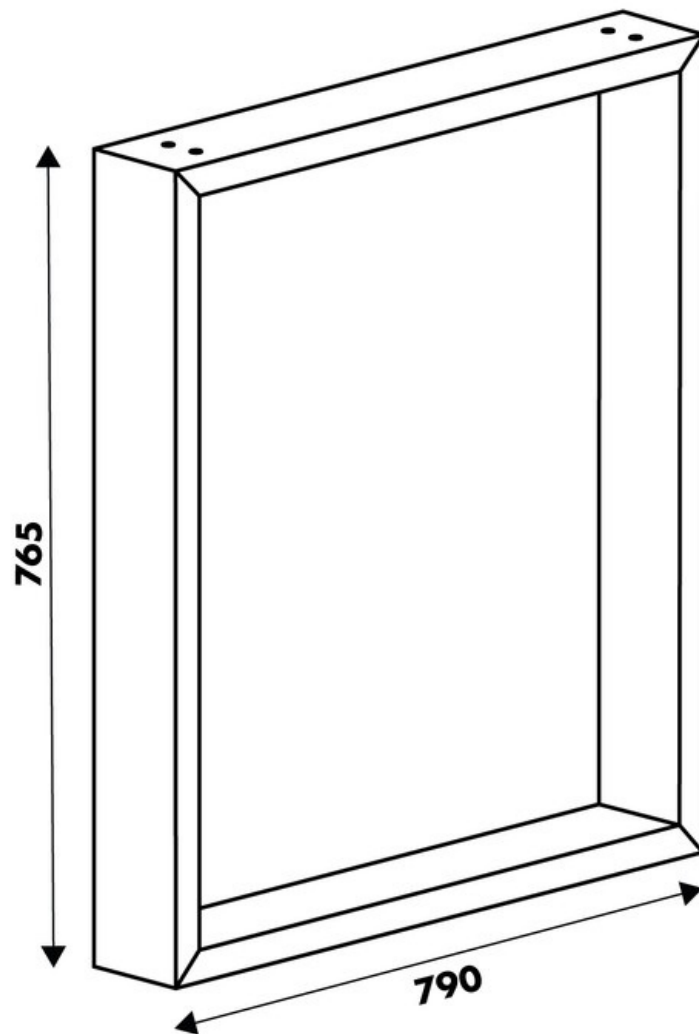

Pied Stef Blanc

hauteur table 765

mm

35944

Merci de noter qu'après validation de votre commande, ce produit configurable et sur commande ne peut être annulé ou modifié.

Scannez-moi pour
retrouver la fiche produit !

Spécifications techniques

Matériau & Coloris

Matériau	Acier
Couleur	Blanc

Dimensions & Poids

Largeur (en mm)	790
Hauteur (en mm)	765
Dimension pied (en mm)	25 x 84

Informations complémentaires

Forme	Rectangulaire
Charge supportée par pied (en kg)	80
Fixations	Vis (non incluses)