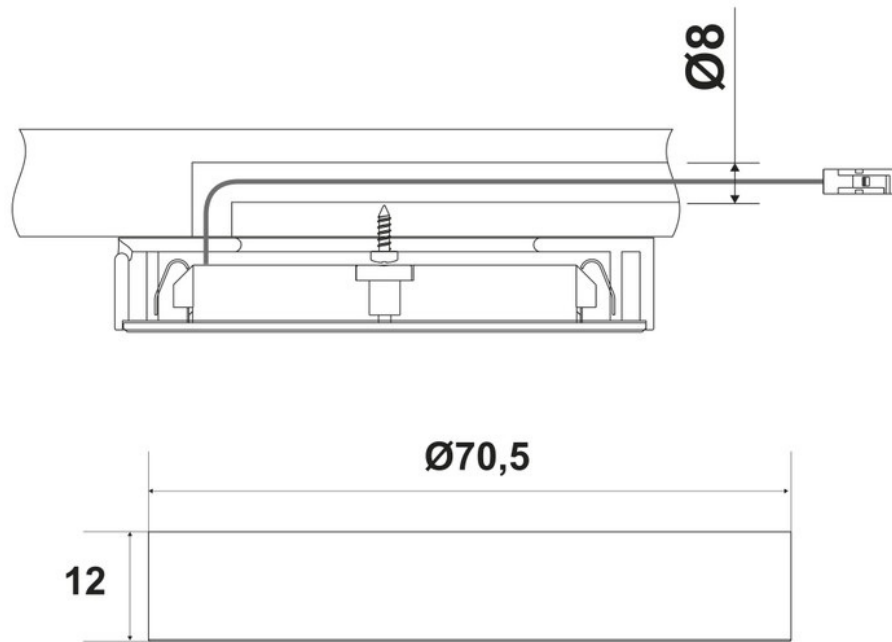

### Dimensions & Poids

Longueur (en mm) Ø70,5

Hauteur (en mm) 12

Longueur câble (en mm) 2000

Poids net (en kg) 0.5

### Informations complémentaires

Installation À encastrer

Source lumineuse Leds

Type lumière Du jour

Tension (volt) 24

Puissance (watt) 3

Efficiéce (lm/w)	65
Température Kelvin (°K)	4000
Classe de protection	3
Indice de protection	IP20
Fixations	Vis
Code EAN	3537390524382