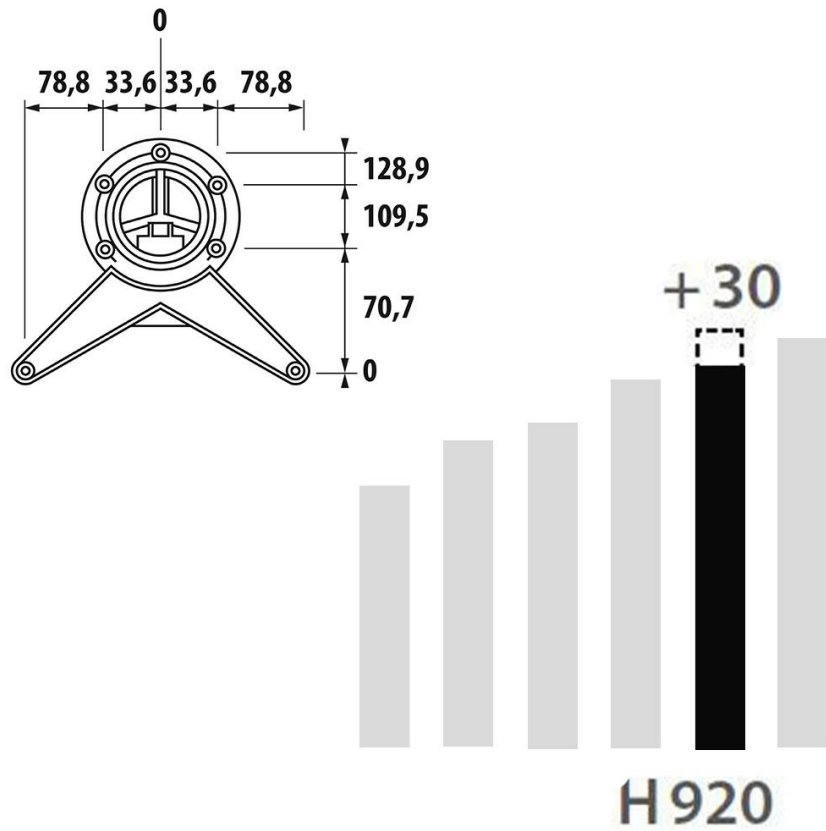

Pied rond basique Noir mat 920 mm

ZDN PR892 079

Pied de table rond en acier noir mat H 920 mm - Ø80 mm

Clé BTR fournie pour le montage. Réglage de la hauteur par patin.

Scannez-moi pour
retrouver la fiche produit !

Spécifications techniques

Matériau & Coloris

Matériau	Acier
Couleur	Noir

Dimensions & Poids

Hauteur (en mm)	920
Dimension pied (en mm)	Ø80
Poids net (en kg)	2.36
Réhausse (en mm)	0 /+ 30

Informations complémentaires

Forme	Rond
Fixations	Vis incluses

Charge supportée par pied (en kg)

160

luisina
DESIGN

La Boisinière - 35530 Servon-sur-Vilaine

Tél : 02 99 00 24 24

SIRET 31828963400038 - RCS Rennes B 318 289 634 - TVA FR41318289634

SCD LUISINA © 1989-2026