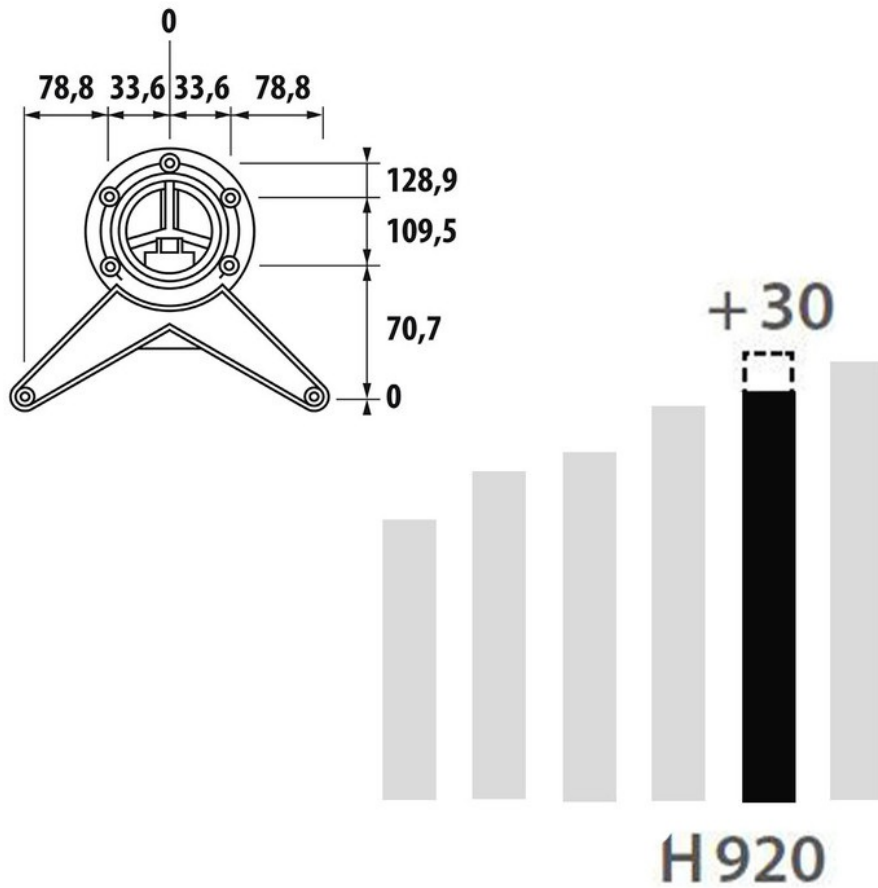

Pied rond basique Noir mat 920 mm

ZDN PR892 079

Interface d'assemblage Oversized Delta7 en alliage de zinc, aluminium et cuivre. Clé BTR fournie pour le montage.

Scannez-moi pour
retrouver la fiche produit !

Spécifications techniques

Matériau & Coloris

Matériau	Acier
Couleur	Noir

Dimensions & Poids

Hauteur (en mm)	920
Réhausse par verrin (en mm)	0 /+ 30
Dimension pied (en mm)	Ø80
Poids net (en kg)	2.36

Informations complémentaires

Forme	Rond
Solidité	Vérin en ABS 1ère fusion
Fixations	Vis incluses
Code EAN	3537390450940

luisina
DESIGN

La Boisinière - 35530 Servon-sur-Vilaine

Tél : 02 99 00 24 24

SIRET 31828963400038 - RCS Rennes B 318 289 634 - TVA FR41318289634

SCD LUISINA © 1989-2024