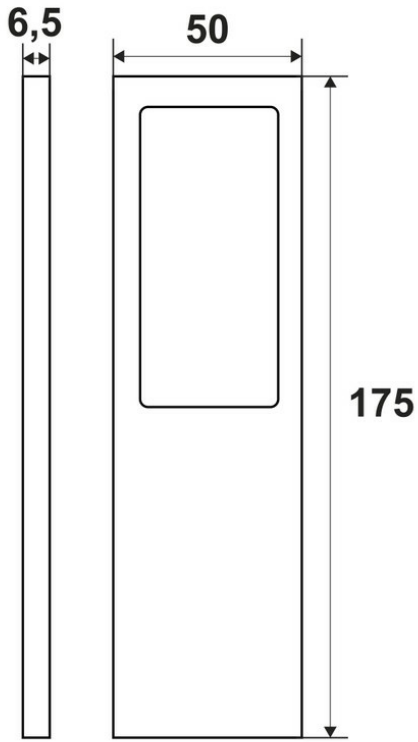

luisina

La Boisinière - 35530 Servon-sur-Vilaine

Tél : 02 99 00 24 24

SIRET 31828963400038 - RCS Rennes B 318 289 634 - TVA FR41318289634

SCD LUISINA © 1989-2026

Scannez-moi pour
retrouver la fiche produit !