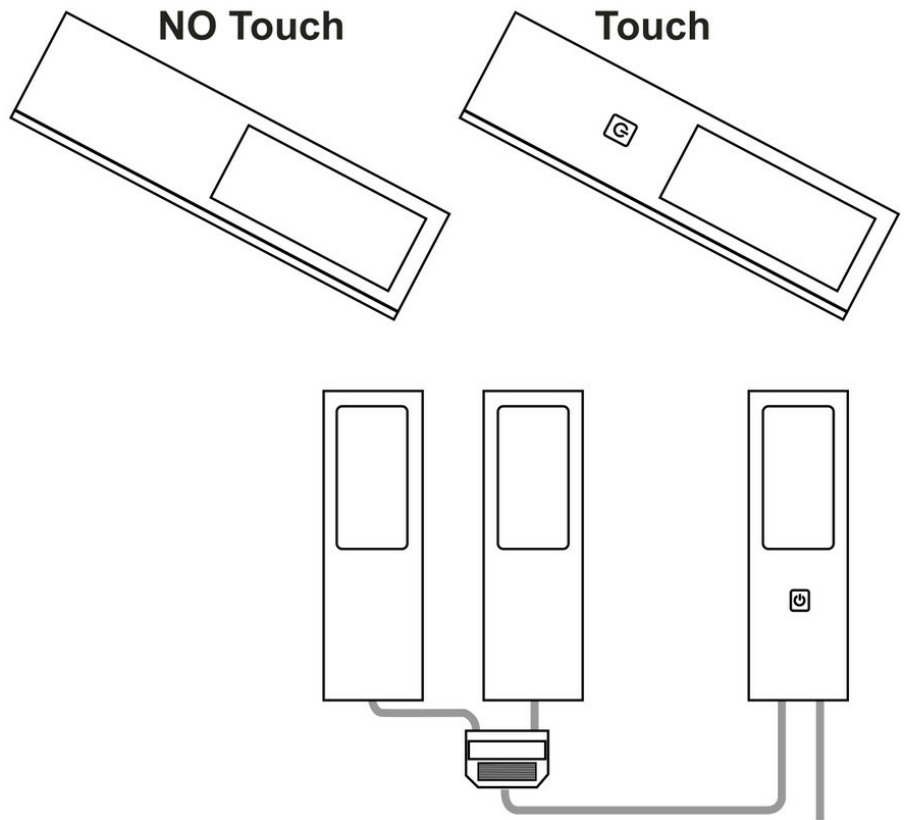

luisina

La Boisinière - 35530 Servon-sur-Vilaine

Tél : 02 99 00 24 24

SIRET 31828963400038 - RCS Rennes B 318 289 634 - TVA FR41318289634

SCD LUISINA © 1989-2026

Scannez-moi pour
retrouver la fiche produit !