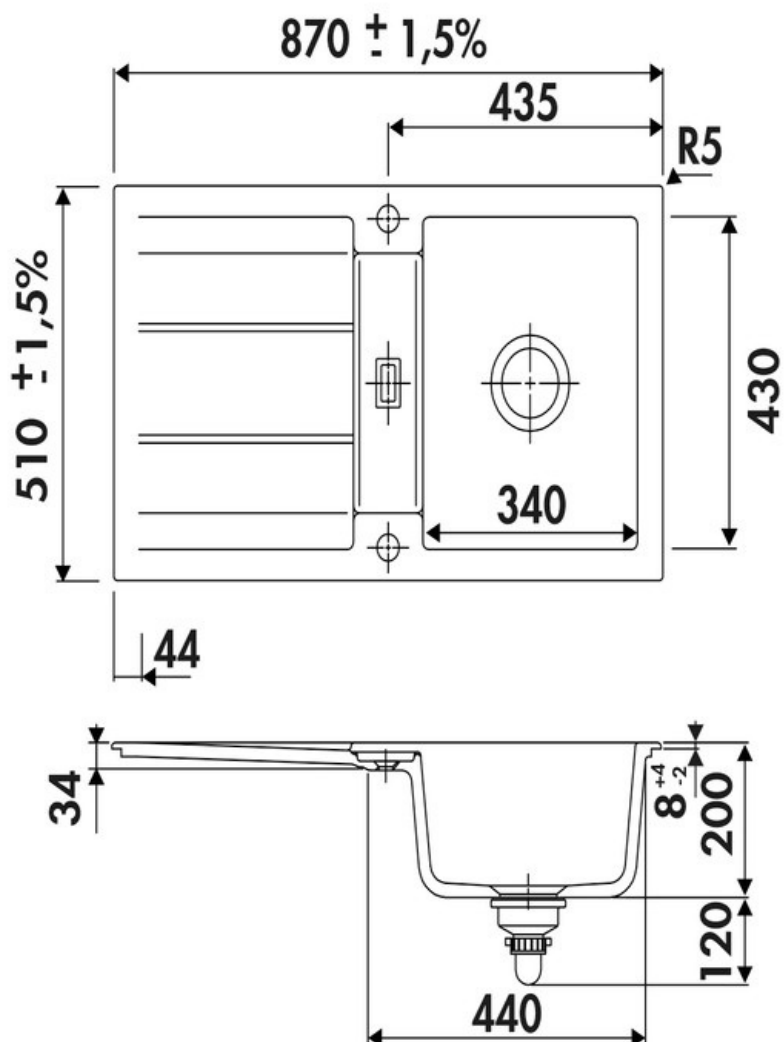

Matériau & Coloris

Matériau	Luisiceram
Couleur	Blanc
Couleur évier	Polar

Dimensions & Poids

Largeur (en mm)	870
Profondeur (en mm)	510
Dimension mini sous-évier (en mm)	500
Largeur encastrement (en mm)	840
Profondeur encastrement (en mm)	480
Largeur cuve (en mm)	340
Profondeur cuve (en mm)	430
Hauteur cuve (en mm)	200
Diamètre bonde cuve (en mm)	90
Poids net (en kg)	27

Oui

Montage robinetterie sur évier

Oui

Positionnement égouttoir

Réversible

Nombre trous prépercés par côté

1

Nombre d'égouttoirs

1

Norme

EN13310

Code EAN

3537390190075

Marque

Luisina

luisina
DESIGN