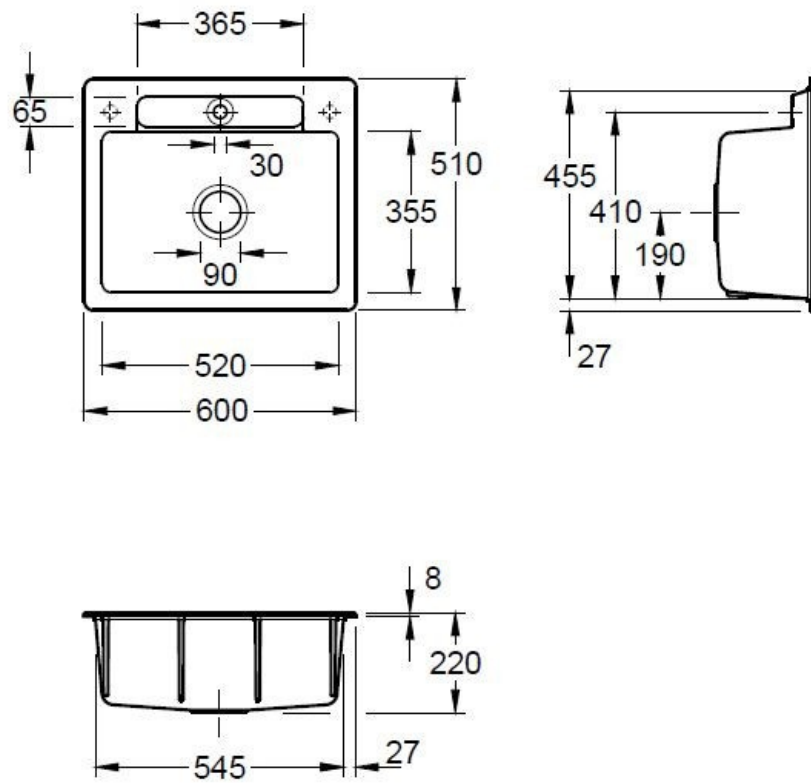

Trop plein Oui

Montage robinetterie sur évier Oui

Nombre trous prépercés par côté 2

Norme EN13310

Code EAN 3537390514130

Marque Villeroy & Boch

3346

luisina
DESIGN

La Boisinière - 35530 Servon-sur-Vilaine

Tél : 02 99 00 24 24

SIRET 31828963400038 - RCS Rennes B 318 289 634 - TVA FR41318289634

SCD LUISINA © 1989-2024