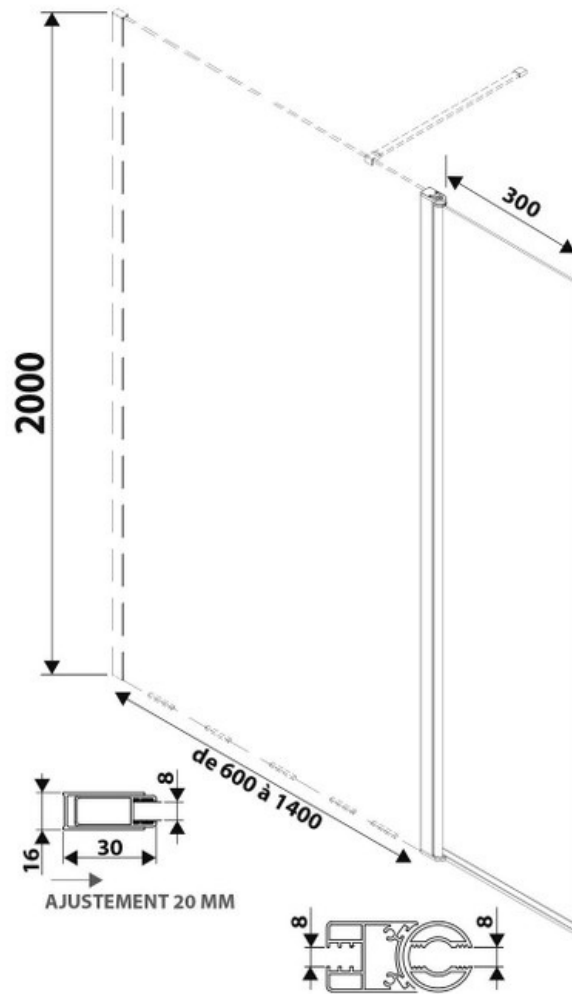

Réversible

Oui

Profilés

Chromé

Support mural

Chromé

Traitement anticalcaire

Oui

Code EAN

3537390333366

luisina
DESIGN

La Boisinière - 35530 Servon-sur-Vilaine

Tél : 02 99 00 24 24

SIRET 31828963400038 - RCS Rennes B 318 289 634 - TVA FR41318289634

SCD LUISINA © 1989-2024