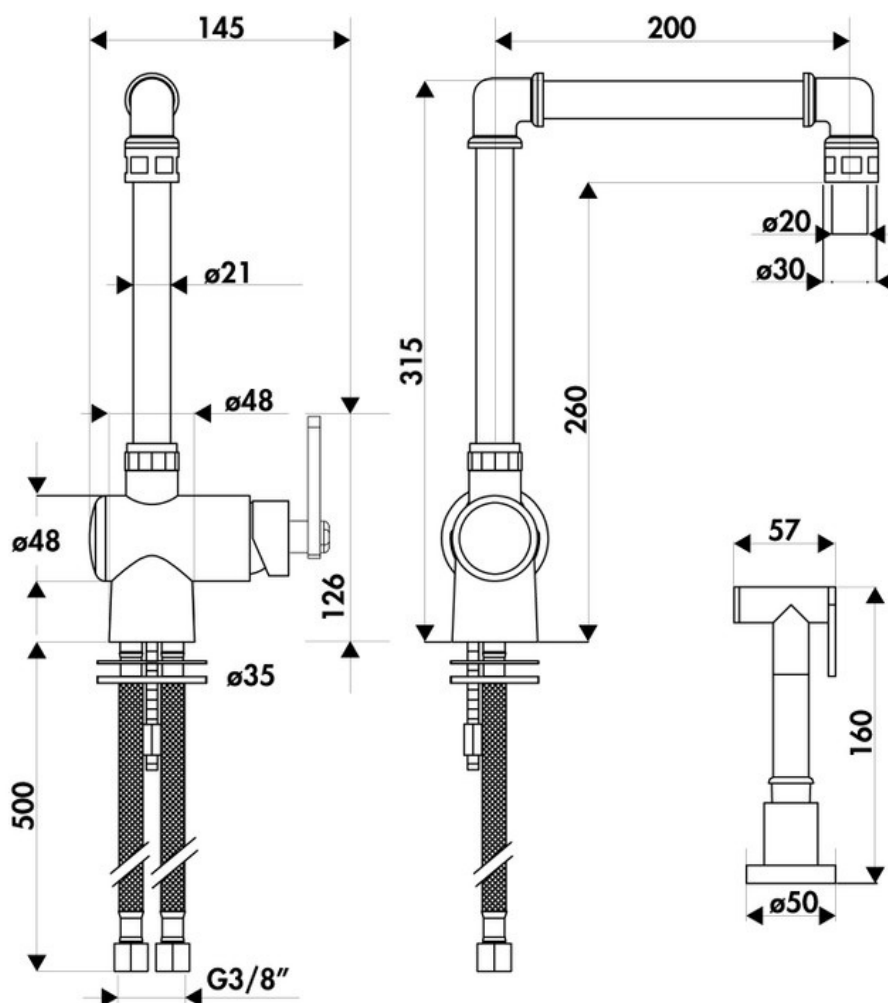

RC948DO136

RC948DO136

Mitigeur Factory Queens avec cartouche céramique, débit à 9L/mn à 3 bars. Flexibles fixes.

Scannez-moi pour
retrouver la fiche produit !

Spécifications techniques

Matériau & Coloris

Matériau	Laiton
Couleur	Ferro Cerato

Dimensions & Poids

Hauteur (en mm)	315
Hauteur sous bec (en mm)	260
Longueur de bec (en mm)	200
Diamètre base (en mm)	48 pour embase mitigeur / 50 pour embase douchette
Perçage (en mm)	35

Informations complémentaires

Type de modèle	Mitigeur
Type de bec	Bec pivotant
Douchette	Douchette extractible monojet
Mécanisme	Cartouche à disque céramique
Raccordement	Flexible 3/8

luisina
DESIGN

La Boisinière - 35530 Servon-sur-Vilaine