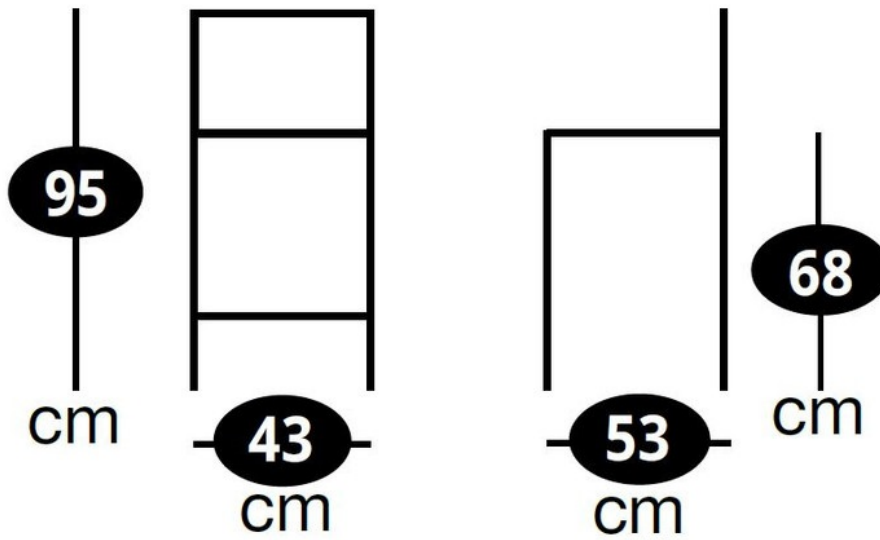

Scarlett Noir grainé

TAB5002079

Tabouret design hauteur plan de travail.

Scannez-moi pour
retrouver la fiche produit !

Spécifications techniques

Matériau & Coloris

Matériau piètement	Métal
Matériau assise	Vinyle
Matériau dossier	Métal
Couleur piètement	Noir
Couleur assise	Noir

Dimensions & Poids

Largeur (en cm)	43
Profondeur (en cm)	53
Hauteur (en cm)	95
Hauteur assise (en cm)	68
Poids net (en kg)	6.3

Informations complémentaires

Style	Design
Densité assise (kg/m ³)	40
Repose-pieds	Oui