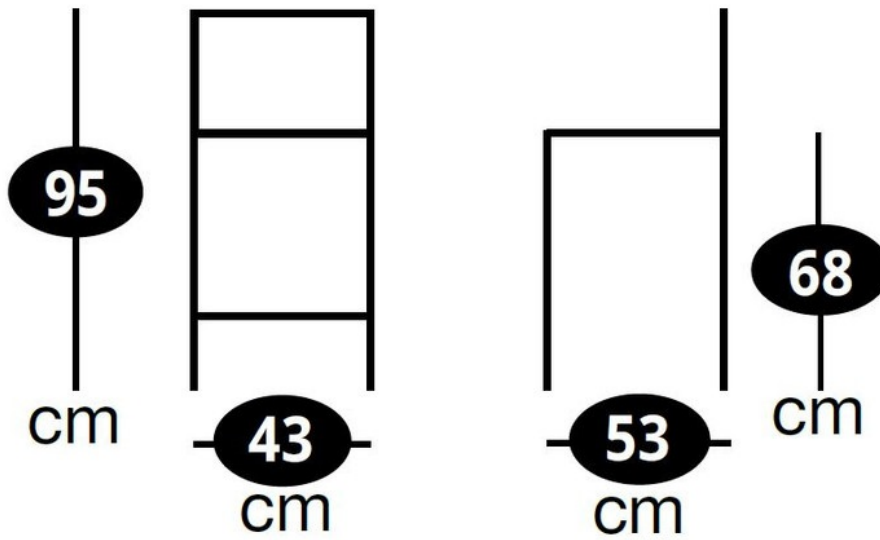

Scarlett Noir grainé

TAB5002079

Tabouret design hauteur plan de travail.

Scannez-moi pour
retrouver la fiche produit !

Spécifications techniques

Matériau & Coloris

Matériau piètement	Métal
Matériau assise	Vinyle
Matériau dossier	Métal
Couleur piètement	Noir
Couleur assise	Noir

Dimensions & Poids

Largeur (en cm)	43
Profondeur (en cm)	53
Hauteur (en cm)	95
Hauteur assise (en cm)	68
Poids net (en kg)	6.3

Informations complémentaires

Style	Design
Densité assise (kg/m³)	40
Repose-pieds	Oui

luisina
DESIGN

La Boisinière - 35530 Servon-sur-Vilaine

Tél : 02 99 00 24 24

SIRET 31828963400038 - RCS Rennes B 318 289 634 - TVA FR41318289634

SCD LUISINA © 1989-2023