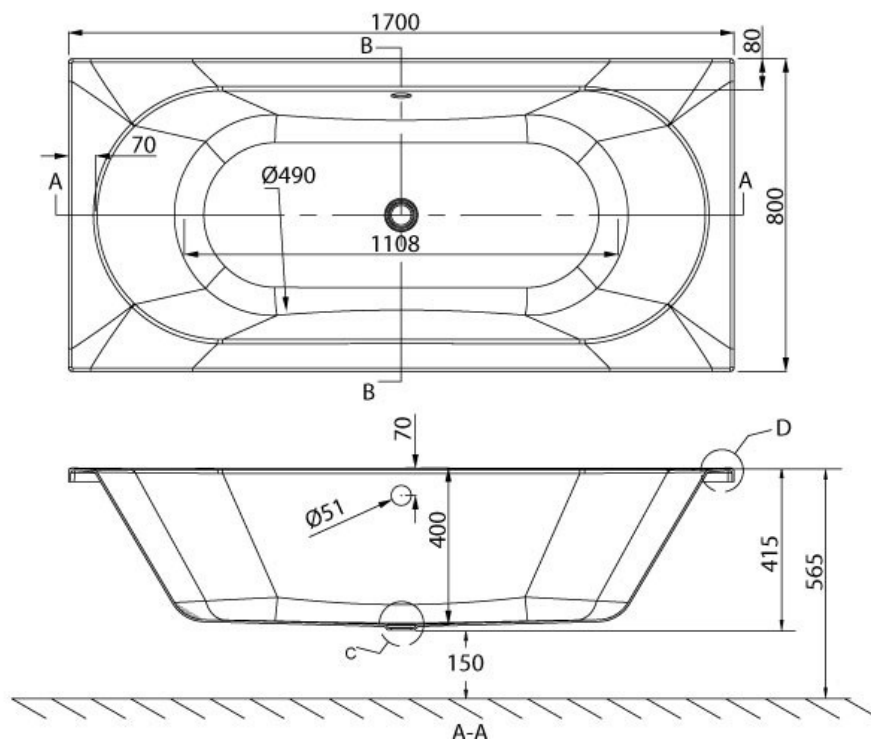

Inclinaison dossier

126°

Pieds

Inclus

Tablier

Non inclus

Bonde

En option -K140-A.01 / TK104-PL.01 / UTK-04.01 / TK157.01

Emplacement vidage

Central

Barre de renfort

Oui

Plage robinetterie

Oui

Code EAN

5055806012745

luisina
DESIGN

La Boisinière - 35530 Servon-sur-Vilaine

Tél : 02 99 00 24 24

SIRET 31828963400038 - RCS Rennes B 318 289 634 - TVA FR41318289634

SCD LUISINA © 1989-2024