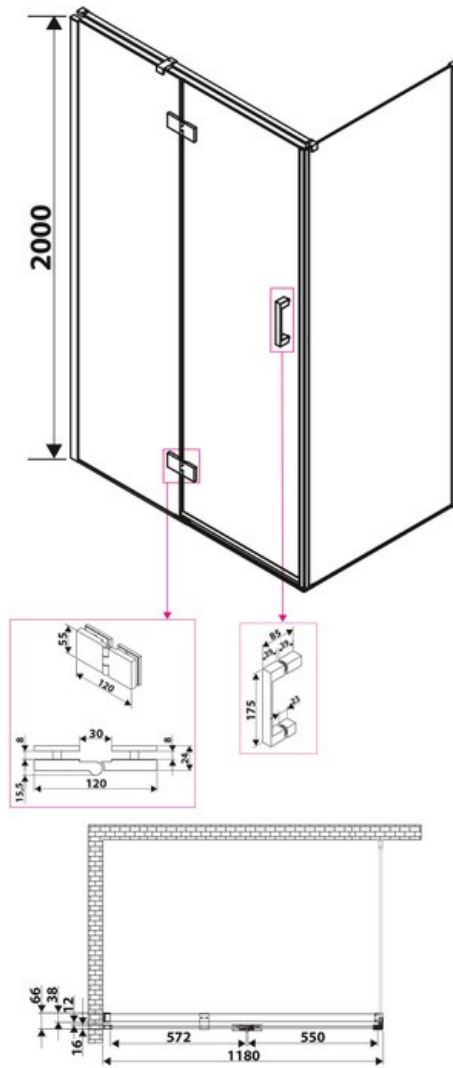

Support mural

Chromé

Poignée

Chromé

Traitement anticalcaire

Oui

Code EAN

8718215731016

luisina
DESIGN

La Boisinière - 35530 Servon-sur-Vilaine

Tél : 02 99 00 24 24

SIRET 31828963400038 - RCS Rennes B 318 289 634 - TVA FR41318289634

SCD LUISINA © 1989-2024