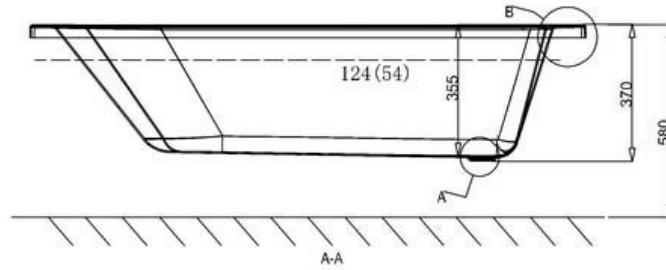

## Baignoire Acrylique Reuse 1500 x 700 mm

Baignoire Reuse en lucite acrylique. Tabliers pour compléter votre projet :  
Panneau avant R23F 150x54 cm. Panneau latéral R27E 68x54 cm.

Scannez-moi pour  
retrouver la fiche produit !

### Dimensions & Poids

Longueur (en mm) 1500

Largeur (en mm) 750

Hauteur (en mm) 580

Longueur intérieure (en mm) 965

Largeur intérieure (en mm) 360

Hauteur intérieure (en mm) 370

Dimensions tablier (en mm) 1500x540 et 680x540

### Informations complémentaires

Type de baignoire Baignoire à encastrer

Pieds

Inclus

Tablier

Non inclus

Bonde

En option -K140-A.01 / TK104-PL.01 / UTK-04.01 / TK157.01

Emplacement vidage

Extrémité

Barre de renfort

Oui

Plage robinetterie

Oui

Code EAN

5055806005518