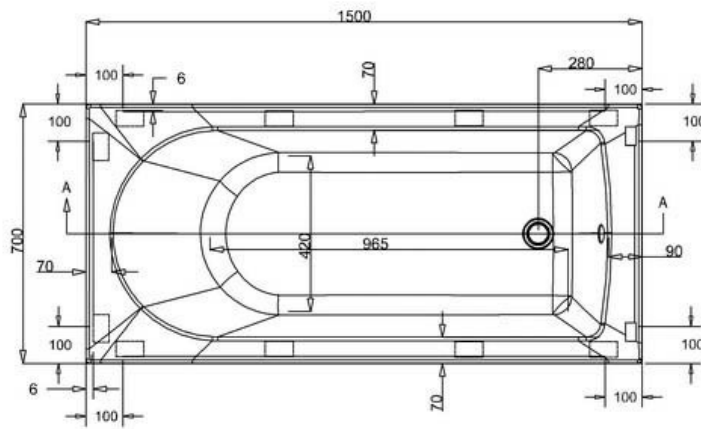

### Dimensions & Poids

Longueur (en mm) 1500

Largeur (en mm) 750

Hauteur (en mm) 580

Longueur intérieure (en mm) 965

Largeur intérieure (en mm) 360

Hauteur intérieure (en mm) 370

Dimensions tablier (en mm) 1500x540 et 680x540

Emplacement vidage

Extrémité

Barre de renfort

Oui

Plage robinetterie

Oui

Code EAN

5055806005518