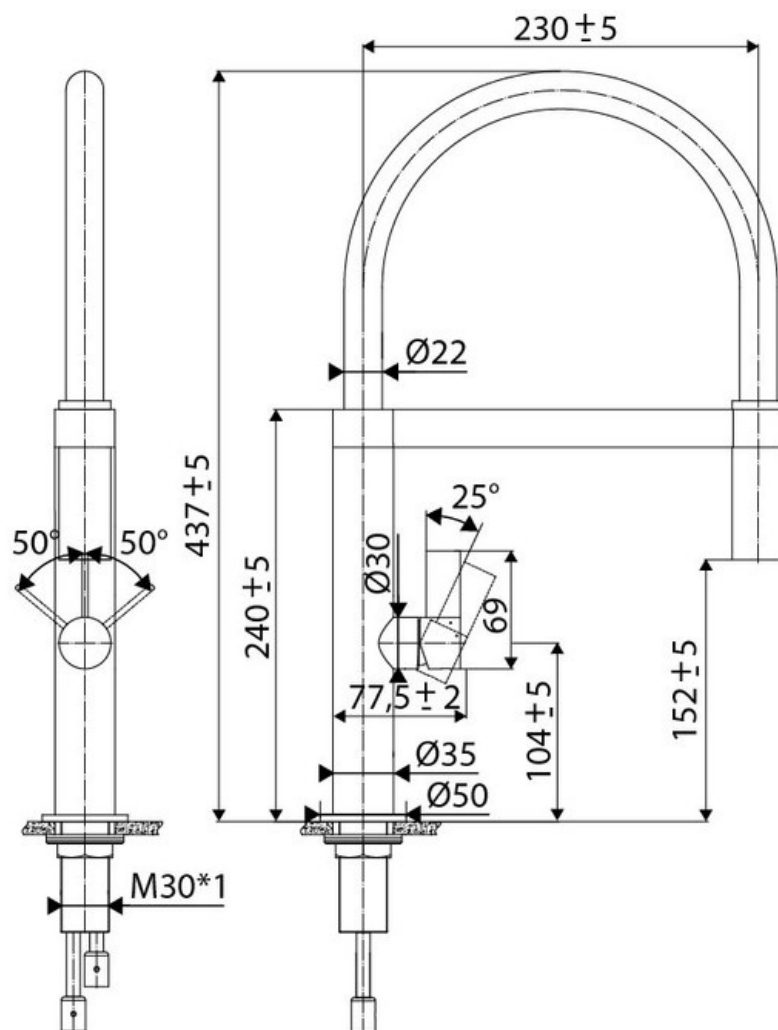

RC311DO018

RC311DO018

Mitigeur avec cartouche céramique, débit à 6,22L/mn à 3 bars. Flexibles fixes.

Scannez-moi pour
retrouver la fiche produit !

Spécifications techniques

Matériau & Coloris

Matériau	Inox massif avec finition PVD
Couleur	Inox doré

Dimensions & Poids

Hauteur (en mm)	437
Hauteur sous bec (en mm)	152
Longueur de bec (en mm)	230
Diamètre base (en mm)	50
Perçage (en mm)	35

Informations complémentaires

Type de modèle	Mitigeur
Type de bec	Bec pivotant
Douchette	Douchette mobile monojet
Mécanisme	Cartouche à disque céramique
Economiseur d'eau	Oui

Degré de rotation (°)

360

Débit à 3 bars(L/mn)

6.22

Norme

ACS

Code EAN

3537390604343

Nouveautés

Oui

luisina
DESIGN

La Boisinière - 35530 Servon-sur-Vilaine

Tél : 02 99 00 24 24

SIRET 31828963400038 - RCS Rennes B 318 289 634 - TVA FR41318289634

SCD LUISINA © 1989-2024