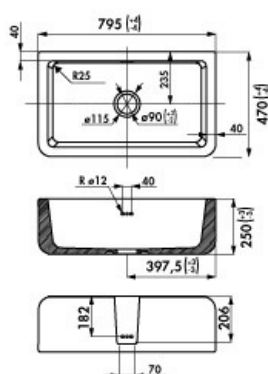

Type d'évier	À poser
Nombre de bacs	1 bac
Type vidage	Manuel chromé
Trop plein	Non
Montage robinetterie sur évier	Non
Norme	EN13310
Code EAN	3537390309125
Marque	Chambord

luisina
DESIGN

La Boisinière - 35530 Servon-sur-Vilaine

Tél : 02 99 00 24 24

SIRET 31828963400038 - RCS Rennes B 318 289 634 - TVA FR41318289634

SCD LUISINA © 1989-2024