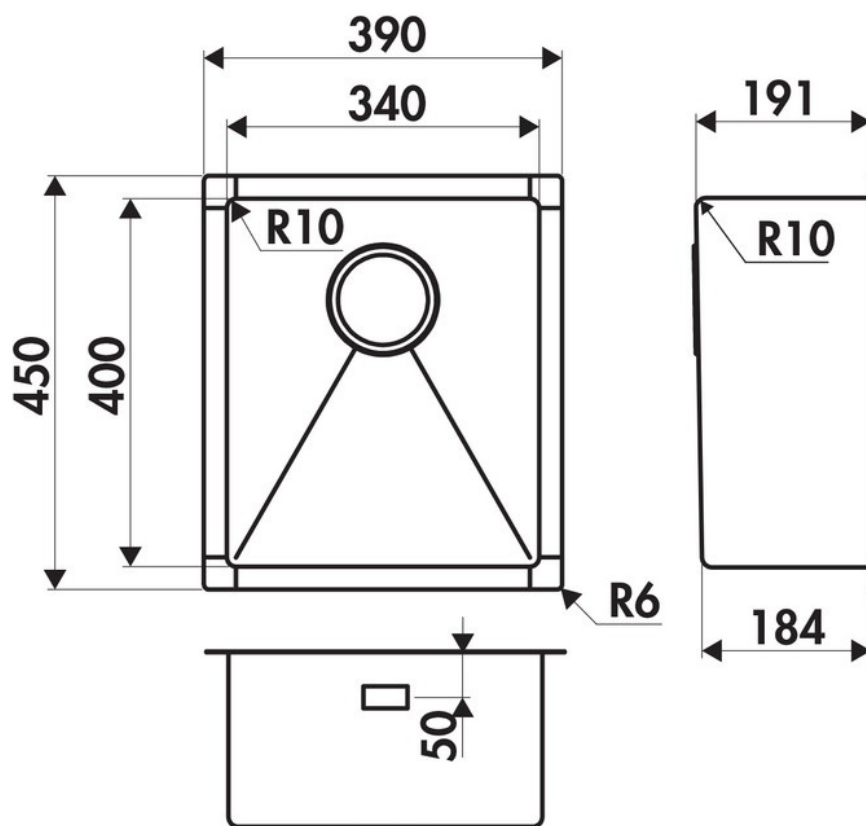

### Dimensions & Poids

Largeur (en mm)	390
Profondeur (en mm)	450
Dimension mini sous-évier (en mm)	450
Largeur encastrement (en mm)	340
Profondeur encastrement (en mm)	400
Largeur cuve (en mm)	340
Profondeur cuve (en mm)	400
Hauteur cuve (en mm)	191
Diamètre bonde cuve (en mm)	90

## ⓘ Informations complémentaires

Type de cuve	Sous-plan
Nombre de bacs	1 bac
Type vidage	Automatique carré noir
Trop plein	Oui
Montage robinetterie sur évier	Non
Norme	EN13310
Marque	Luisina

**luisina**  
DESIGN