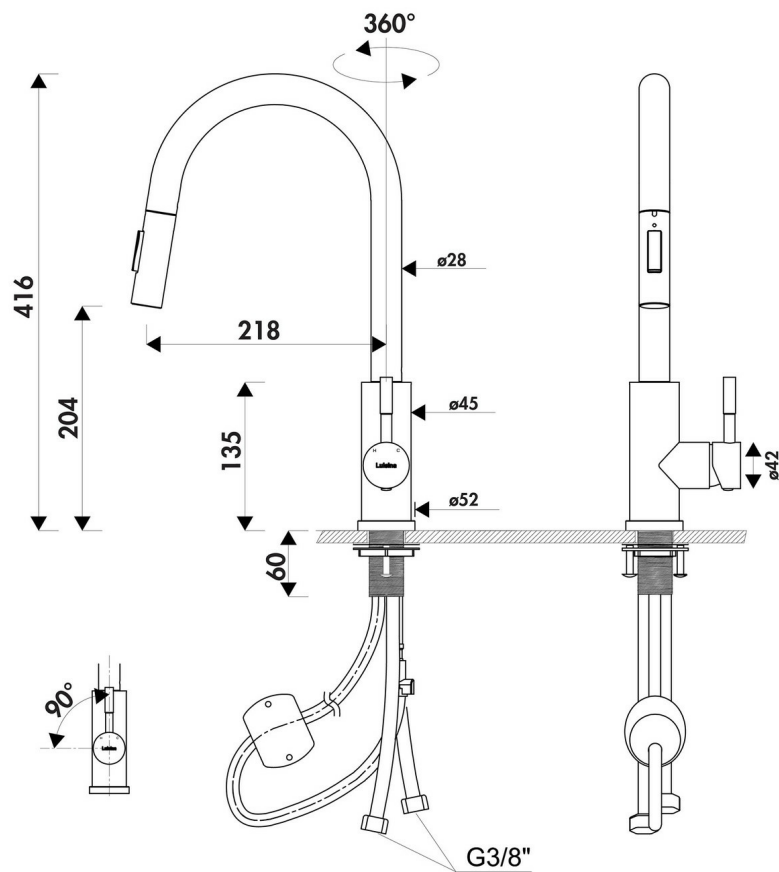

# RC045A20K01

RC045A20K01

Mitigeur de cuisine Luisina, bec pivotant inox platinum mat avec douchette extractible double jet

Mitigeur avec cartouche céramique, débit à 6,1L/mn à 3 bars. Flexibles fixes. Mousseur Néoperl éco inclus.

### Dimensions & Poids

Hauteur (en mm)	416
Hauteur sous bec (en mm)	204
Longueur de bec (en mm)	218
Diamètre base (en mm)	52
Perçage (en mm)	35
Poids net (en kg)	1.8

### Informations complémentaires

Type de modèle	Mitigeur
----------------	----------

Type de bec	Bec pivotant
Douchette	Douchette extractible double jet
Mécanisme	Cartouche à disque céramique
Raccordement	Flexible 3/8
Degré de rotation (°)	360
Débit à 3 bars(L/mn)	6.1
Norme	ACS
Code EAN	3537390724355
Nouveautés	Oui