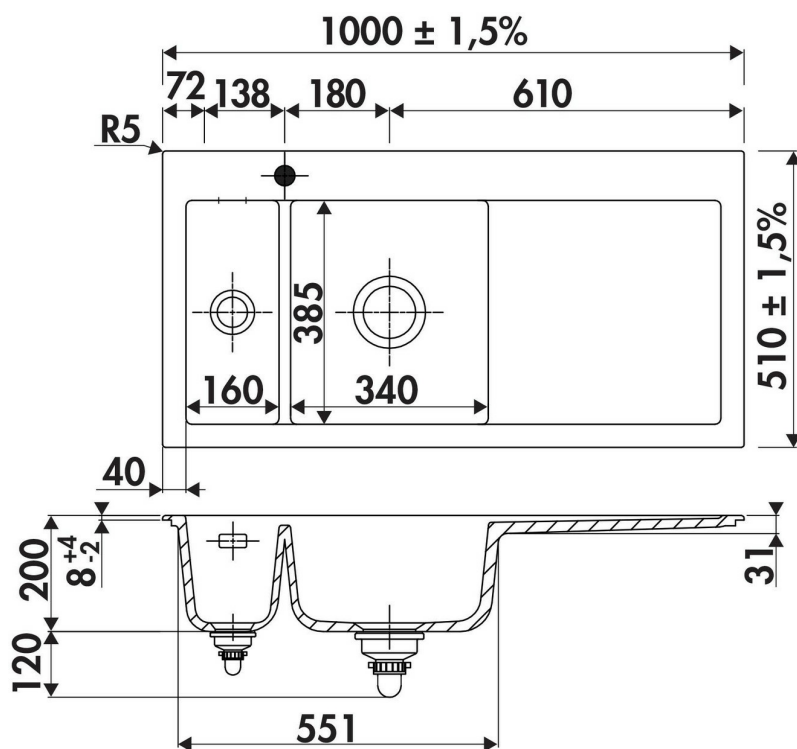

Amor Polar

EV507R06K02

Évier à encastrer Luisina 1 bac, 1 vide-sauce, 1 égouttoir coloris Polar

Évier à encastrer Luisiceram avec vidage manuel chromé.

Scannez-moi pour
retrouver la fiche produit !

Spécifications techniques

Matériau & Coloris

Matériau	Luisiceram
Couleur	Blanc
Couleur évier	Polar

Dimensions & Poids

Largeur (en mm)	1000
Profondeur (en mm)	510
Dimension sous meuble (en mm)	600
Largeur encastrement (en mm)	970
Profondeur encastrement (en mm)	480
Largeur cuve 1 (en mm)	340
Profondeur cuve 1 (en mm)	385
Hauteur cuve 1 (en mm)	200

Diamètre bonde cuve 1 (en mm)	90
Largeur cuve 2 (en mm)	160
Profondeur cuve 2 (en mm)	385
Hauteur cuve 2 (en mm)	200
Diamètre bonde cuve 2 (en mm)	60
Poids net (en kg)	26.3
Largeur cuve principale (en mm)	340