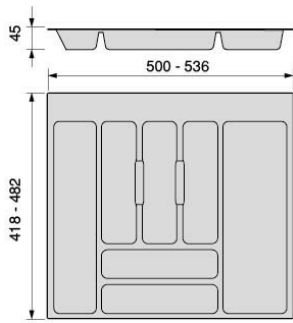

luisina

La Boisinière - 35530 Servon-sur-Vilaine

Tél : 02 99 00 24 24

SIRET 31828963400038 - RCS Rennes B 318 289 634 - TVA FR41318289634

SCD LUISINA © 1989-2026

Scannez-moi pour
retrouver la fiche produit !