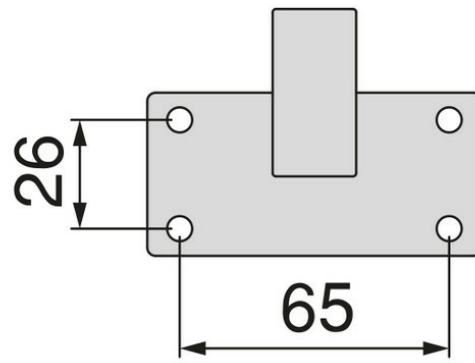

luisina

La Boisinière - 35530 Servon-sur-Vilaine

Tél : 02 99 00 24 24

SIRET 31828963400038 - RCS Rennes B 318 289 634 - TVA FR41318289634

SCD LUISINA © 1989-2026

Scannez-moi pour
retrouver la fiche produit !