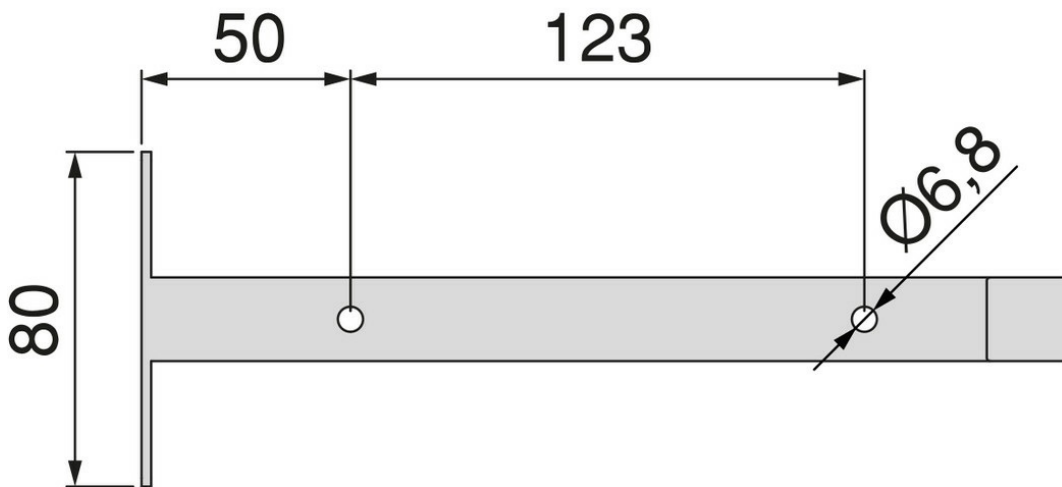

luisina

La Boisinière - 35530 Servon-sur-Vilaine

Tél : 02 99 00 24 24

SIRET 31828963400038 - RCS Rennes B 318 289 634 - TVA FR41318289634

SCD LUISINA © 1989-2026

Scannez-moi pour
retrouver la fiche produit !