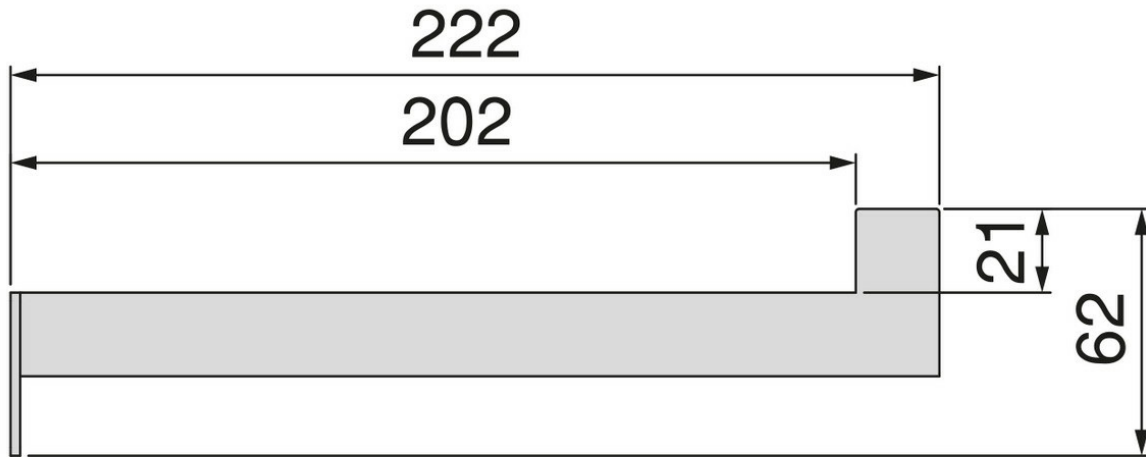

luisina

La Boisinière - 35530 Servon-sur-Vilaine

Tél : 02 99 00 24 24

SIRET 31828963400038 - RCS Rennes B 318 289 634 - TVA FR41318289634

SCD LUISINA © 1989-2026

Scannez-moi pour
retrouver la fiche produit !