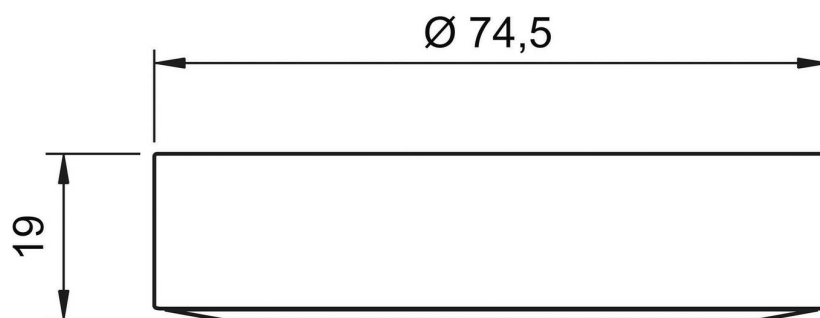

Scannez-moi pour
retrouver la fiche produit !

Spécifications techniques

Matériau & Coloris

Couleur Blanc

Dimensions & Poids

Longueur (en mm) Ø74,5

Hauteur (en mm) 19

Longueur câble (en mm) 2000

Poids net (en kg) 0.12

Informations complémentaires

Installation À poser

Source lumineuse Leds

Type lumière Du jour

Tension (volt)	12
Puissance (watt)	3
Efficienc (lm/W)	100
Température Kelvin (°K)	4500
Classe de protection	3
Indice de protection	IP20
Fixations	Vis incluses
Code EAN	3537390672526
Nouveautés	Oui