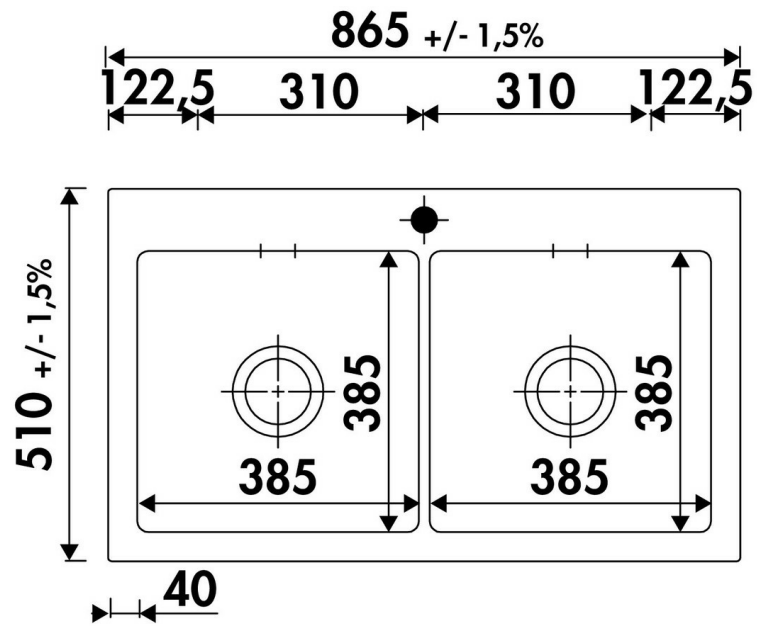

Matériau	Luisiceram
Couleur	Blanc
Couleur évier	Polar

Dimensions & Poids

Largeur (en mm)	865
Profondeur (en mm)	510
Dimension sous meuble (en mm)	900
Largeur encastrement (en mm)	835
Profondeur encastrement (en mm)	480
Largeur cuve 1 (en mm)	385
Profondeur cuve 1 (en mm)	385
Hauteur cuve 1 (en mm)	200

Diamètre bonde cuve 1 (en mm)	90
Largeur cuve 2 (en mm)	385
Profondeur cuve 2 (en mm)	385
Hauteur cuve 2 (en mm)	200
Diamètre bonde cuve 2 (en mm)	90
Rayon angle (en mm)	5
Poids net (en kg)	31.6
Largeur cuve principale (en mm)	385

Informations complémentaires

Type de cuve	À encastrer
Nombre de bacs	2 bacs
Type vidage	Manuel chromé
Trop plein	Oui
Montage robinetterie sur évier	Oui
Nombre trous prépercés par côté	1
Norme	EN13310
Code EAN	3537390726458
Nouveautés	Oui
Marque	Luisina