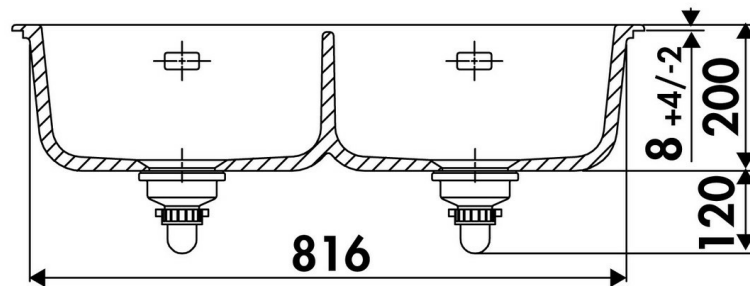

Matériau	Luisiceram
Couleur	Blanc
Couleur évier	Polar

Dimensions & Poids

Largeur (en mm)	865
Profondeur (en mm)	510
Dimension sous meuble (en mm)	900
Largeur encastrement (en mm)	835
Profondeur encastrement (en mm)	480
Largeur cuve 1 (en mm)	385
Profondeur cuve 1 (en mm)	385
Hauteur cuve 1 (en mm)	200

Diamètre bonde cuve 1 (en mm)	90
Largeur cuve 2 (en mm)	385
Profondeur cuve 2 (en mm)	385
Hauteur cuve 2 (en mm)	200
Diamètre bonde cuve 2 (en mm)	90
Rayon angle (en mm)	5
Poids net (en kg)	31.6
Largeur cuve principale (en mm)	385

Informations complémentaires

Type de cuve	À encastrer
Nombre de bacs	2 bacs
Type vidage	Manuel chromé
Trop plein	Oui
Montage robinetterie sur évier	Oui
Nombre trous prépercés par côté	1
Norme	EN13310
Code EAN	3537390726458
Nouveautés	Oui
Marque	Luisina