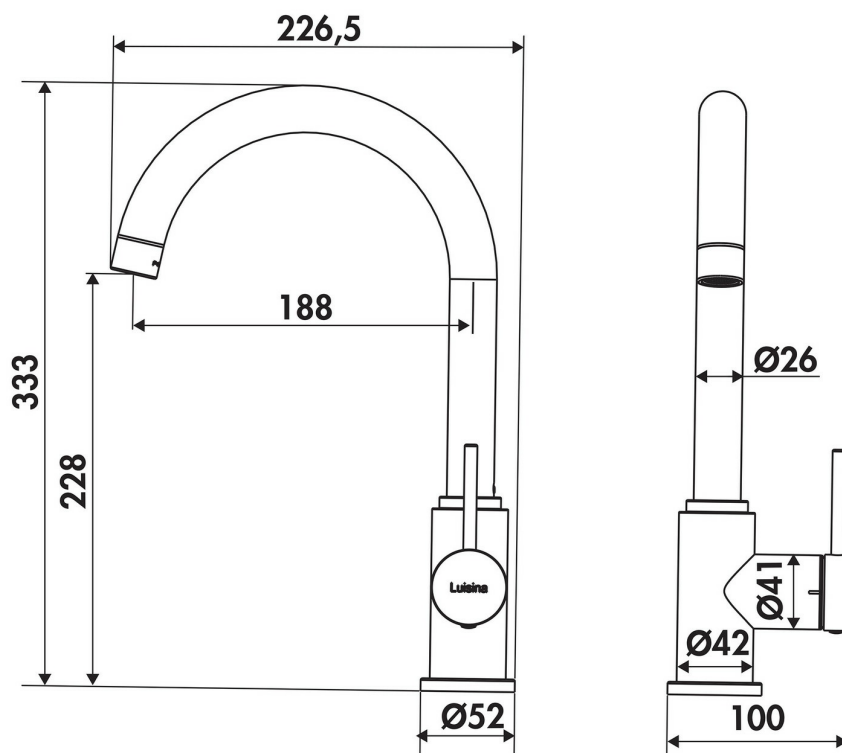

## Spécifications techniques

### Dimensions & Poids

Hauteur (en mm)	333
Hauteur sous bec (en mm)	228
Longueur de bec (en mm)	188
Diamètre base (en mm)	52
Perçage (en mm)	35
Poids net (en kg)	1.475

### Informations complémentaires

Type de modèle	Mitigeur
----------------	----------

Type de bec	Bec pivotant
Douchette	Sans douchette
Mécanisme	Cartouche à disque céramique
Raccordement	Flexible 3/8
Degré de rotation (°)	360
Débit à 3 bars(L/mn)	9.3
Norme	ACS
Nouveautés	Oui
Code EAN	3537390725758