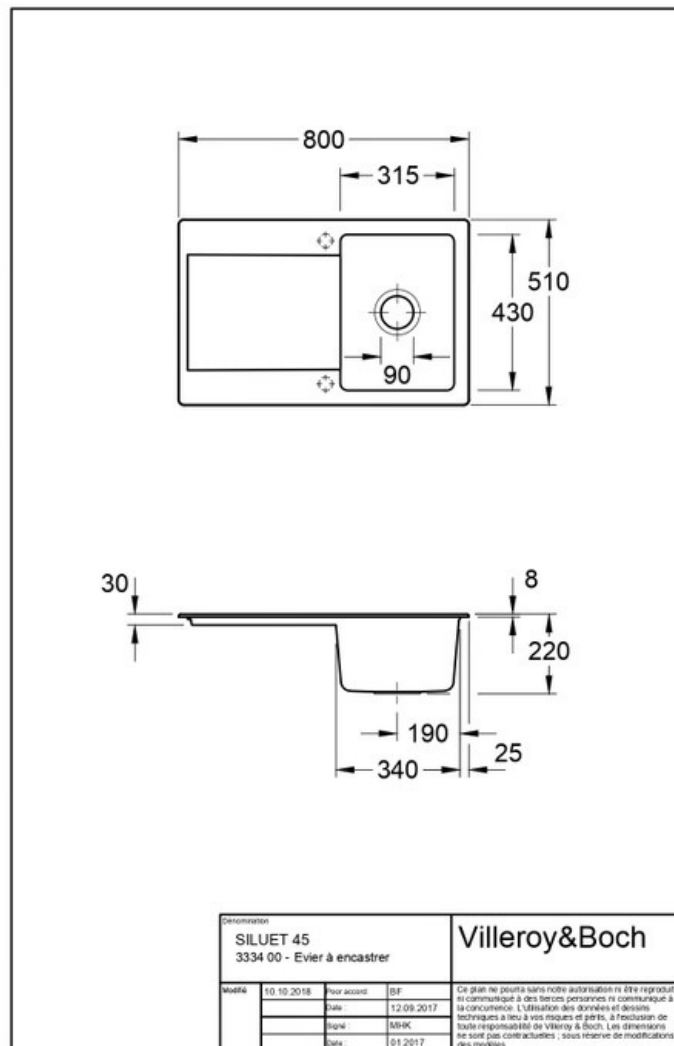

Matériau & Coloris

Matériau	Luisiceram
Couleur	Blanc
Couleur évier	Blanc

Dimensions & Poids

Largeur (en mm)	800
Profondeur (en mm)	510
Dimension mini sous-évier (en mm)	450
Largeur cuve (en mm)	315
Profondeur cuve (en mm)	430
Hauteur cuve (en mm)	220
Diamètre bonde cuve (en mm)	90
Poids net (en kg)	22.3

Montage robinetterie sur évier

Oui

Positionnement égouttoir

Réversible

Nombre trous prépercés par côté

2

Nombre d'égouttoirs

1

Norme

EN13310

Code EAN

3537390451916

Marque

Villeroy & Boch

luisina
DESIGN

La Boisinière - 35530 Servon-sur-Vilaine