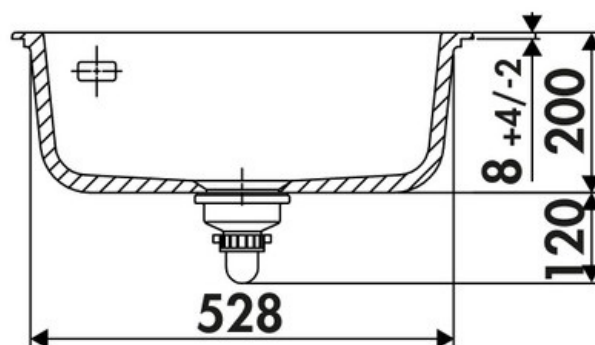

### Dimensions & Poids

Largeur (en mm)	575
Profondeur (en mm)	510
Dimension mini sous-évier (en mm)	600
Largeur encastrement (en mm)	545
Profondeur encastrement (en mm)	480
Largeur cuve (en mm)	495
Profondeur cuve (en mm)	385
Hauteur cuve (en mm)	200
Diamètre bonde cuve (en mm)	90
Rayon angle (en mm)	5

**i Informations complémentaires**

Type de cuve	À encastrer
Nombre de bacs	1 bac
Type vidage	Automatique chromé
Trop plein	Oui
Montage robinetterie sur évier	Oui
Nombre trous prépercés par côté	5
Norme	EN13310
Code EAN	3537390516332
Marque	Luisina