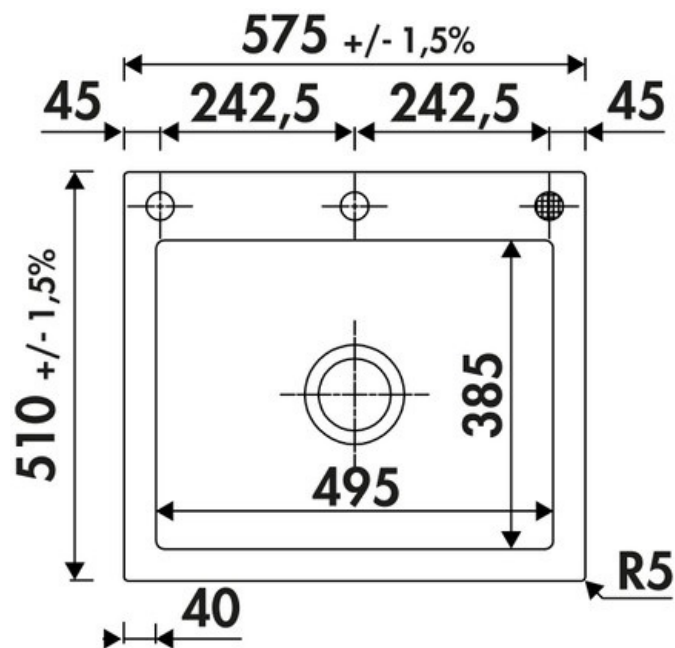

## Spécifications techniques

### Dimensions & Poids

Largeur (en mm)	575
Profondeur (en mm)	510
Dimension mini sous-évier (en mm)	600
Largeur encastrement (en mm)	545
Profondeur encastrement (en mm)	480
Largeur cuve (en mm)	495
Profondeur cuve (en mm)	385
Hauteur cuve (en mm)	200
Diamètre bonde cuve (en mm)	90
Rayon angle (en mm)	5

**i Informations complémentaires**

Type de cuve	À encastrer
Nombre de bacs	1 bac
Type vidage	Automatique chromé
Trop plein	Oui
Montage robinetterie sur évier	Oui
Nombre trous prépercés par côté	5
Norme	EN13310
Code EAN	3537390516332
Marque	Luisina