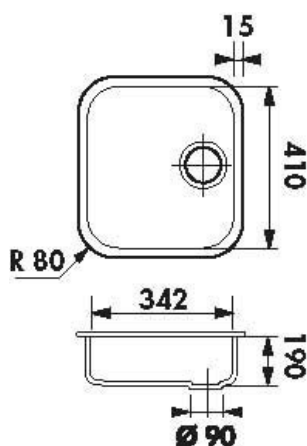

Cuves simples Inox nid d'abeille

EVSP11IND4

Diamètre de perçage pour la manette de vidage : 35 mm. Cuve sous-plan Luisinox avec vidage automatique rond chromé. Epaisseur de l'inox : 1 mm.

Scannez-moi pour
retrouver la fiche produit !

Spécifications techniques

Matériau & Coloris

Matériau	Luisinox
Couleur	Inox nid d'abeille
Couleur évier	Inox nid d'abeille

Dimensions & Poids

Largeur (en mm)	440
Profondeur (en mm)	372
Dimension mini sous-évier (en mm)	500
Largeur encastrement (en mm)	410
Profondeur encastrement (en mm)	342
Largeur cuve (en mm)	342
Profondeur cuve (en mm)	410
Hauteur cuve (en mm)	190
Diamètre bonde cuve (en mm)	90

i Informations complémentaires

Type de cuve	Sous-plan
Nombre de bacs	1 bac
Type vidage	Automatique ronde chromée
Trop plein	Oui
Montage robinetterie sur évier	Non
Norme	EN13310
Code EAN	3537390366661
Marque	Luisina