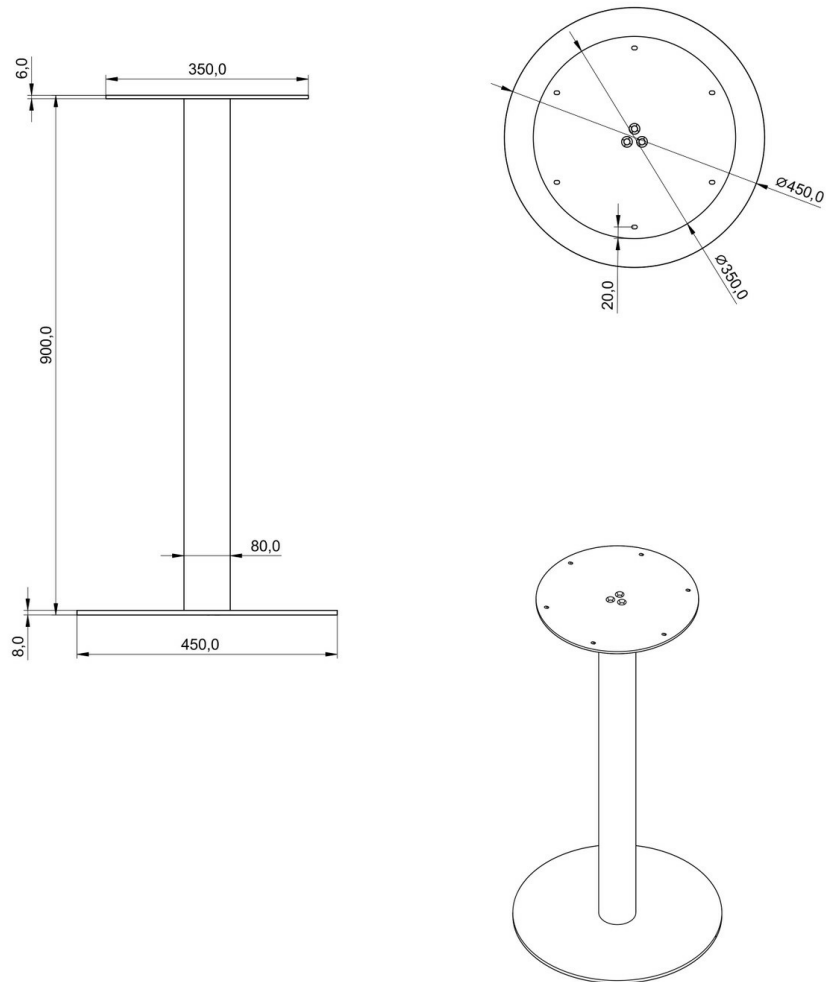

Forme

Rond

Charge supportée par pied (en kg)

30

Code EAN

3537390670157

Nouveautés

Oui

luisina
DESIGN

La Boisinière - 35530 Servon-sur-Vilaine

Tél : 02 99 00 24 24

SIRET 31828963400038 - RCS Rennes B 318 289 634 - TVA FR41318289634

SCD LUISINA © 1989-2026