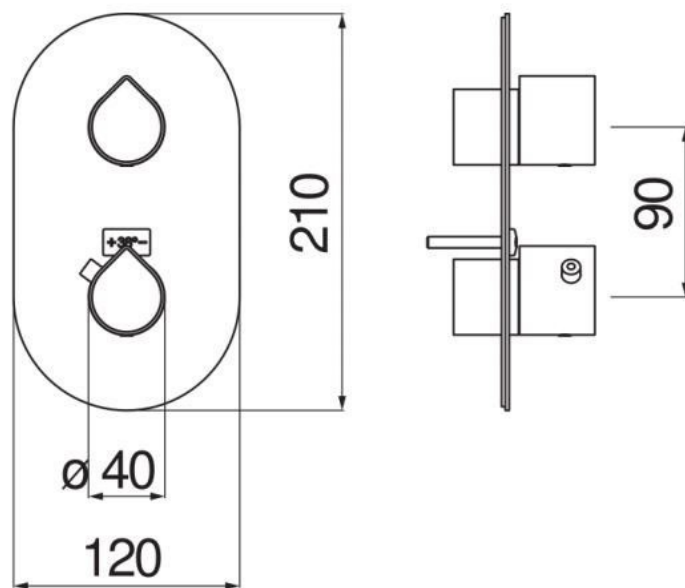

luisina
DESIGN

La Boisinière - 35530 Servon-sur-Vilaine

Tél : 02 99 00 24 24

SIRET 31828963400038 - RCS Rennes B 318 289 634 - TVA FR41318289634

SCD LUISINA © 1989-2024