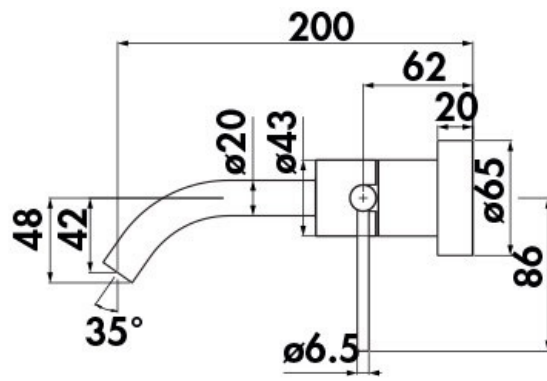

Mitigeur Velis

VE1251991FLP

Mitigeur façade sans vidage à combiner avec le corps à encastrer WE00600. Limiteur d'énergie avec ouverture en eau froide.

Scannez-moi pour
retrouver la fiche produit !

Spécifications techniques

Matériau & Coloris

Matériau	Laiton
Couleur	PVD Diamond smoke

Dimensions & Poids

Longueur de bec (en mm)	200
Diamètre base (en mm)	Ø 65

Informations complémentaires

Type de modèle	Mitigeur vasque
Installation	Murale avec encastrément
Type de bec	Bec coudé
Code EAN	8018014125444