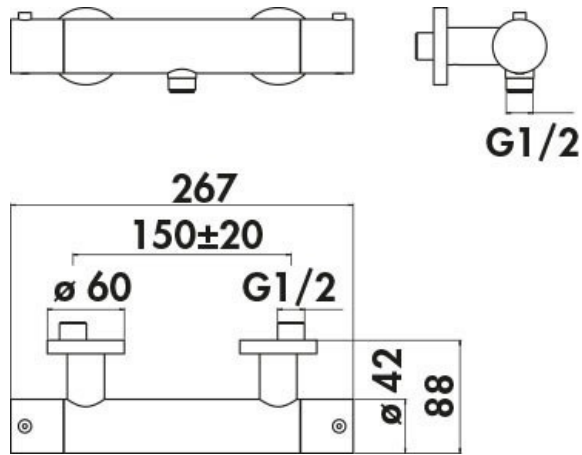

## Spécifications techniques

### Dimensions & Poids

Hauteur (en mm)	42
Largeur (en mm)	267
Profondeur (en mm)	88
Entraxe (en mm)	150 ± 20

### Informations complémentaires

Type de modèle	Mitigeur douche
Installation	Murale sans encastrement
Sécurité anti-brûlure	Blocage de sécurité 38°C
Clapet anti-retour	Oui
Code EAN	8018014037099

luisina  
DESIGN