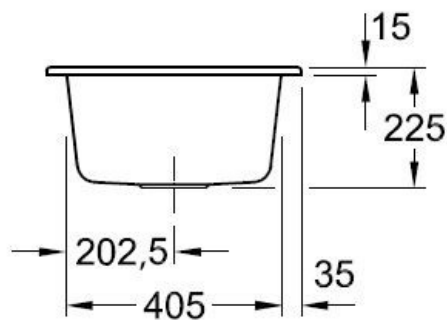

Type de cuve

À encastrer

Nombre de bacs

1 bac

Type vidage

Automatique chromé

Trop plein

Oui

Montage robinetterie sur évier

Oui

Nombre trous prépercés par côté

3

Norme

EN13310

Code EAN

3537390514802

Marque

Villeroy & Boch

luisina
DESIGN

La Boisinière - 35530 Servon-sur-Vilaine

Tél : 02 99 00 24 24

SIRET 31828963400038 - RCS Rennes B 318 289 634 - TVA FR41318289634

SCD LUISINA © 1989-2024