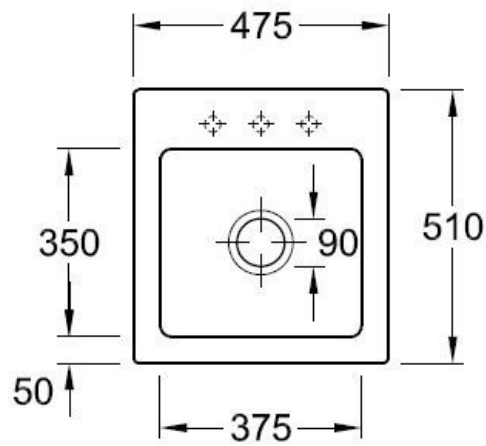

Type de cuve

À encastrer

Nombre de bacs

1 bac

Type vidage

Automatique chromé

Trop plein

Oui

Montage robinetterie sur évier

Oui

Nombre trous prépercés par côté

3

Norme

EN13310

Code EAN

3537390514802

Marque

Villeroy & Boch

luisina
DESIGN

La Boisinière - 35530 Servon-sur-Vilaine

Tél : 02 99 00 24 24

SIRET 31828963400038 - RCS Rennes B 318 289 634 - TVA FR41318289634

SCD LUISINA © 1989-2024