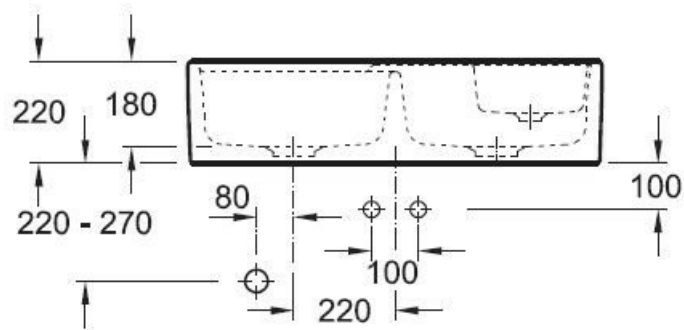

Tradition Crème

EV6323 92 KR

Évier à poser Villeroy & Boch 2 bacs, 1 vide-sauce, 1 égouttoir coloris Crème

Diamètre de perçage pour la manette de vidage : 35 mm. Évier à poser Luisiceram avec vidage automatique chromé.

Scannez-moi pour
retrouver la fiche produit !

Spécifications techniques

Matériau & Coloris

Matériau	Luisiceram
Couleur	Beige
Couleur évier	Crème

Dimensions & Poids

Largeur (en mm)	895
Profondeur (en mm)	630
Dimension sous meuble (en mm)	900
Largeur cuve 1 (en mm)	425
Profondeur cuve 1 (en mm)	420
Hauteur cuve 1 (en mm)	180
Diamètre bonde cuve 1 (en mm)	90

Largeur cuve 2 (en mm)	425
Profondeur cuve 2 (en mm)	355
Hauteur cuve 2 (en mm)	180
Diamètre bonde cuve 2 (en mm)	90
Poids net (en kg)	50
Largeur cuve principale (en mm)	425

Informations complémentaires

Type d'évier	À poser
Nombre de bacs	2 bacs 1/2
Type vidage	Automatique chromé
Trop plein	Oui
Montage robinetterie sur évier	Oui
Positionnement égouttoir	Gauche
Nombre trous prépercés par côté	2
Nombre d'égouttoirs	1
Norme	EN13310
Code EAN	4047289525790
Marque	Villeroy & Boch