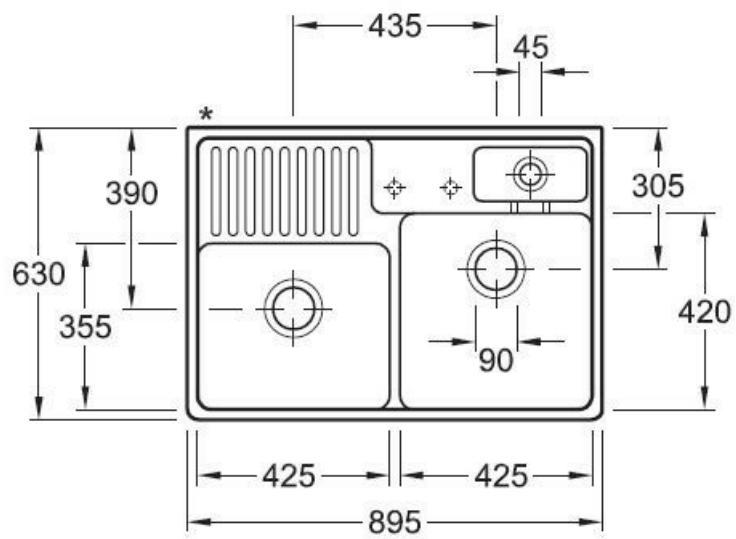

Tradition Crème

EV6323 92 KR

Évier à poser Villeroy & Boch 2 bacs, 1 vide-sauce, 1 égouttoir coloris Crème

Diamètre de perçage pour la manette de vidage : 35 mm. Évier à poser Luisiceram avec vidage automatique chromé.

Scannez-moi pour
retrouver la fiche produit !

Spécifications techniques

Matériau & Coloris

Matériau	Luisiceram
Couleur	Beige
Couleur évier	Crème

Dimensions & Poids

Largeur (en mm)	895
Profondeur (en mm)	630
Dimension sous meuble (en mm)	900
Largeur cuve 1 (en mm)	425
Profondeur cuve 1 (en mm)	420
Hauteur cuve 1 (en mm)	180
Diamètre bonde cuve 1 (en mm)	90

Largeur cuve 2 (en mm)	425
Profondeur cuve 2 (en mm)	355
Hauteur cuve 2 (en mm)	180
Diamètre bonde cuve 2 (en mm)	90
Poids net (en kg)	50
Largeur cuve principale (en mm)	425

Informations complémentaires

Type d'évier	À poser
Nombre de bacs	2 bacs 1/2
Type vidage	Automatique chromé
Trop plein	Oui
Montage robinetterie sur évier	Oui
Positionnement égouttoir	Gauche
Nombre trous prépercés par côté	2
Nombre d'égouttoirs	1
Norme	EN13310
Code EAN	4047289525790
Marque	Villeroy & Boch