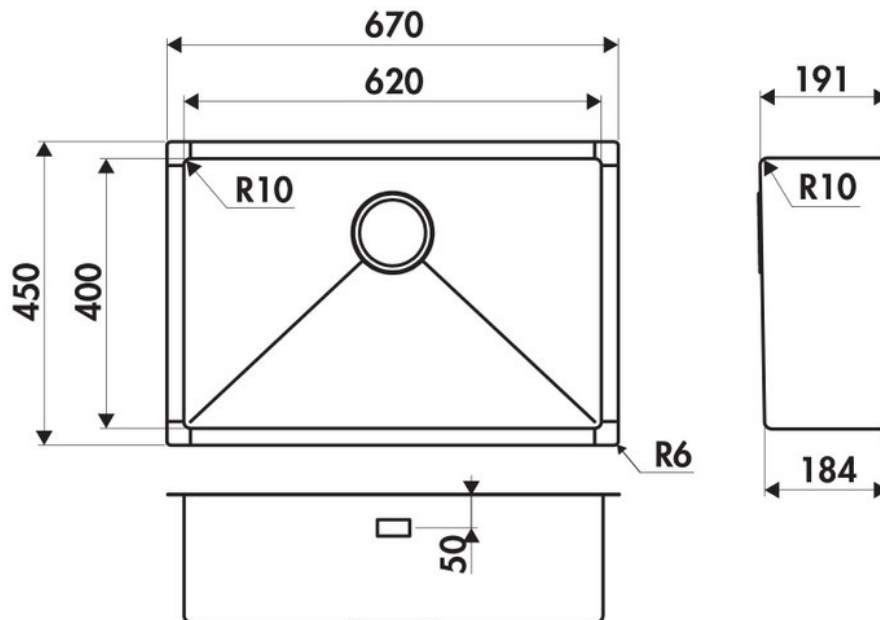

### Dimensions & Poids

Largeur (en mm)	670
Profondeur (en mm)	450
Dimension mini sous-évier (en mm)	800
Largeur encastrement (en mm)	620
Profondeur encastrement (en mm)	400
Largeur cuve (en mm)	620
Profondeur cuve (en mm)	400
Hauteur cuve (en mm)	191
Diamètre bonde cuve (en mm)	90

## 📄 Informations complémentaires

Type de cuve	Sous-plan
Nombre de bacs	1 grand bac
Type vidage	Automatique carré satiné
Trop plein	Oui
Montage robinetterie sur évier	Non
Norme	EN13310
Code EAN	3537390367439
Marque	Luisina