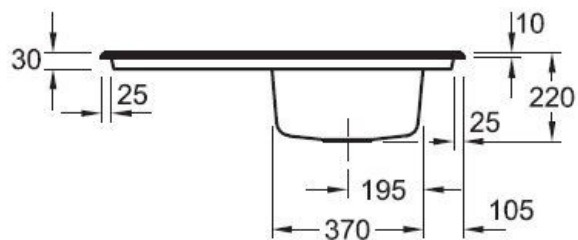

Matériau & Coloris

Matériau	Luisiceram
Couleur	Taupe
Couleur évier	Timber

Dimensions & Poids

Largeur (en mm)	900
Profondeur (en mm)	510
Dimension mini sous-évier (en mm)	500
Largeur encastrement (en mm)	870
Profondeur encastrement (en mm)	480
Largeur cuve (en mm)	350
Profondeur cuve (en mm)	410
Hauteur cuve (en mm)	220
Diamètre bonde cuve (en mm)	90
Poids net (en kg)	21.1

Oui

Montage robinetterie sur évier

Oui

Positionnement égouttoir

Réversible

Nombre trous prépercés par côté

4

Nombre d'égouttoirs

1

Norme

ENI3310

Code EAN

3537390345451

Marque

Villeroy & Boch

luisina
DESIGN