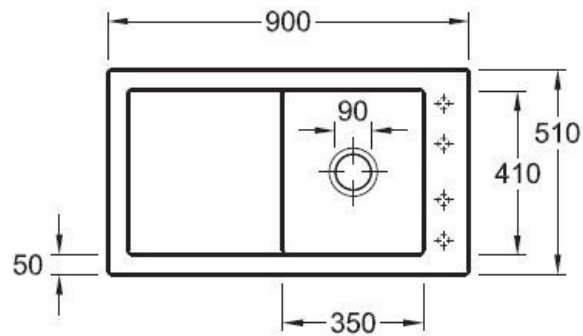

Matériau & Coloris

Matériau	Luisiceram
Couleur	Taupe
Couleur évier	Timber

Dimensions & Poids

Largeur (en mm)	900
Profondeur (en mm)	510
Dimension mini sous-évier (en mm)	500
Largeur encastrement (en mm)	870
Profondeur encastrement (en mm)	480
Largeur cuve (en mm)	350
Profondeur cuve (en mm)	410
Hauteur cuve (en mm)	220
Diamètre bonde cuve (en mm)	90
Poids net (en kg)	21.1

Oui

Montage robinetterie sur évier

Oui

Positionnement égouttoir

Réversible

Nombre trous prépercés par côté

4

Nombre d'égouttoirs

1

Norme

ENI3310

Code EAN

3537390345451

Marque

Villeroy & Boch

luisina
DESIGN