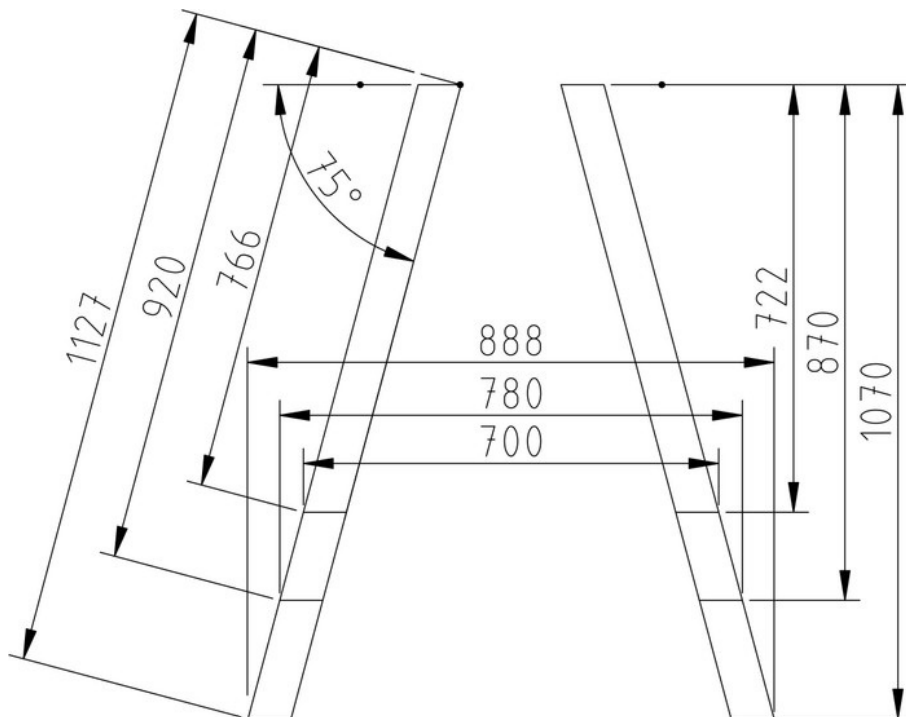

Pied Lana Noir 725 mm

PI0004009

Pied préconisé pour plateau rond de Ø1400 mm à Ø1600 mm. Merci de noter qu'après validation de votre commande, ce produit configurable et sur commande ne peut être annulé ou modifié.

Scannez-moi pour
retrouver la fiche produit !

Spécifications techniques

Matériau & Coloris

Matériau	Acier
Couleur	Noir

Dimensions & Poids

Hauteur (en mm)	725
Dimension pied (en mm)	70 x 70
Poids net (en kg)	11.8

Informations complémentaires

Forme	Carré
Charge supportée par pied (en kg)	100
Fixations	Vis (non incluses)
Code EAN	5415039977646

luisina

DESIGN

La Boisinière - 35530 Servon-sur-Vilaine

Tél : 02 99 00 24 24