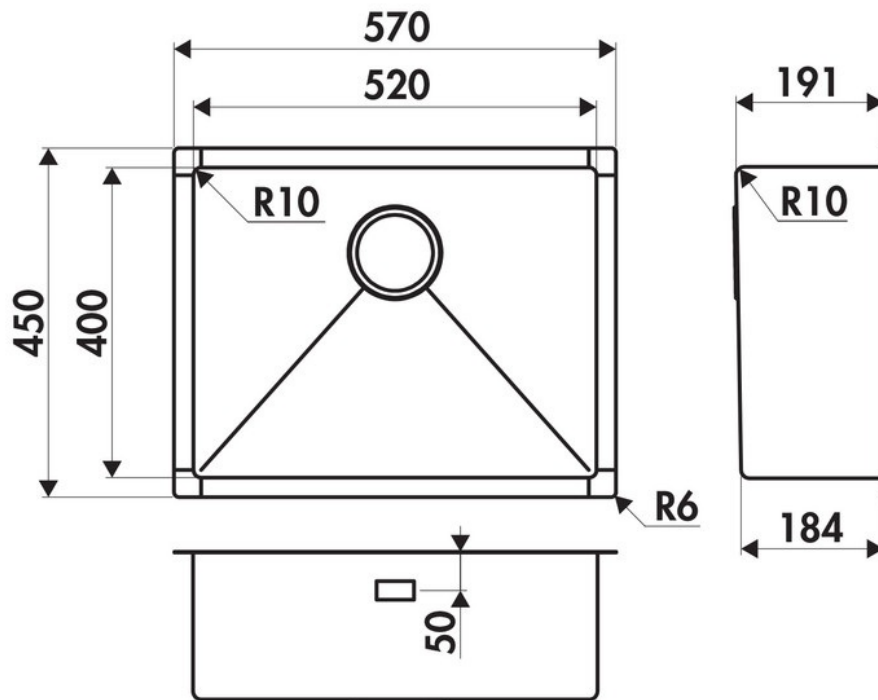

Vibrato Inox lisse

EVSP54IL3

Diamètre de perçage pour la manette de vidage : 35 mm. Cuve sous-plan Luisinox avec vidage automatique carré satiné.

Scannez-moi pour retrouver la fiche produit !

Spécifications techniques

Matériau & Coloris

Matériau	Luisinox
Couleur	Inox lisse
Couleur évier	Inox lisse

Dimensions & Poids

Largeur (en mm)	570
Profondeur (en mm)	450
Dimension mini sous-évier (en mm)	800
Largeur encastrement (en mm)	520
Profondeur encastrement (en mm)	400
Largeur cuve (en mm)	520
Profondeur cuve (en mm)	400
Hauteur cuve (en mm)	191
Diamètre bonde cuve (en mm)	90

Informations complémentaires

Type de cuve	Sous-plan
Nombre de bacs	1 grand bac
Type vidage	Automatique carré satiné
Trop plein	Oui
Montage robinetterie sur évier	Non
Norme	EN13310
Code EAN	3537390367224
Marque	Luisina