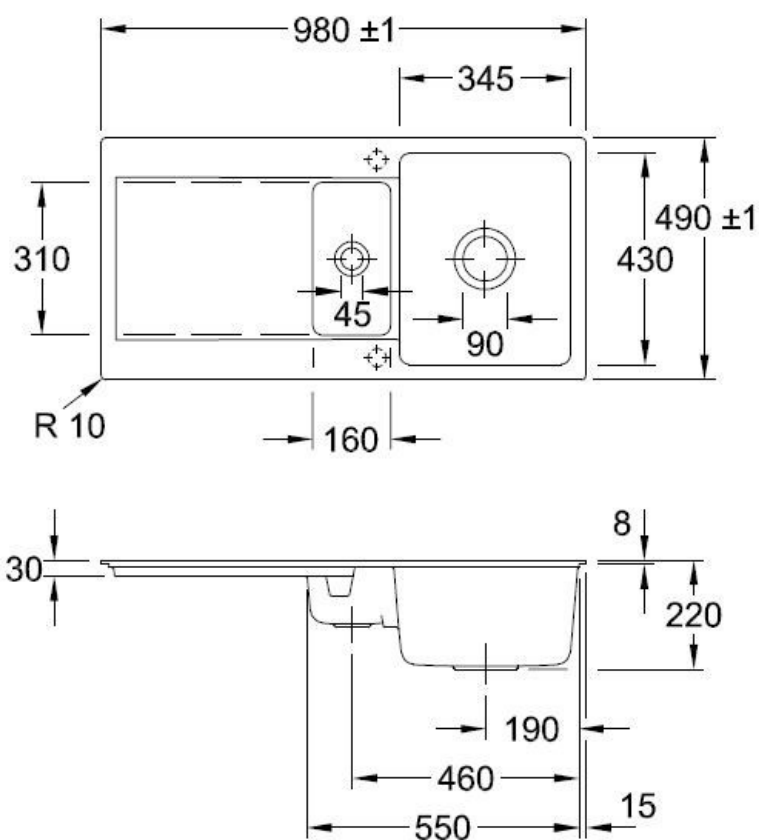

Siluet R Flat Crème

EV3337 2F KR

Diamètre de perçage pour la manette de vidage : 35 mm. Evier à fleur
Luisiceram avec vidage automatique chromé.

Scannez-moi pour
retrouver la fiche produit !

Spécifications techniques

Matériau & Coloris

Matériau	Luisiceram
Couleur	Beige
Couleur évier	Crème

Dimensions & Poids

Largeur (en mm)	980
Profondeur (en mm)	490
Dimension mini sous-évier (en mm)	600
Largeur cuve 1 (en mm)	345
Profondeur cuve 1 (en mm)	430
Hauteur cuve 1 (en mm)	220
Diamètre bonde cuve 1 (en mm)	90
Largeur cuve 2 (en mm)	160
Profondeur cuve 2 (en mm)	310
Diamètre bonde cuve 2 (en mm)	45

📄 Informations complémentaires

Type d'évier	À fleur
Nombre de bacs	1 bac 1/2
Type vidage	Automatique chromé
Trop plein	Oui
Montage robinetterie sur évier	Oui
Positionnement égouttoir	Réversible
Nombre trous prépercés par côté	2
Nombre d'égouttoirs	1
Norme	EN13310
Code EAN	3537390452678
Marque	Villeroy & Boch