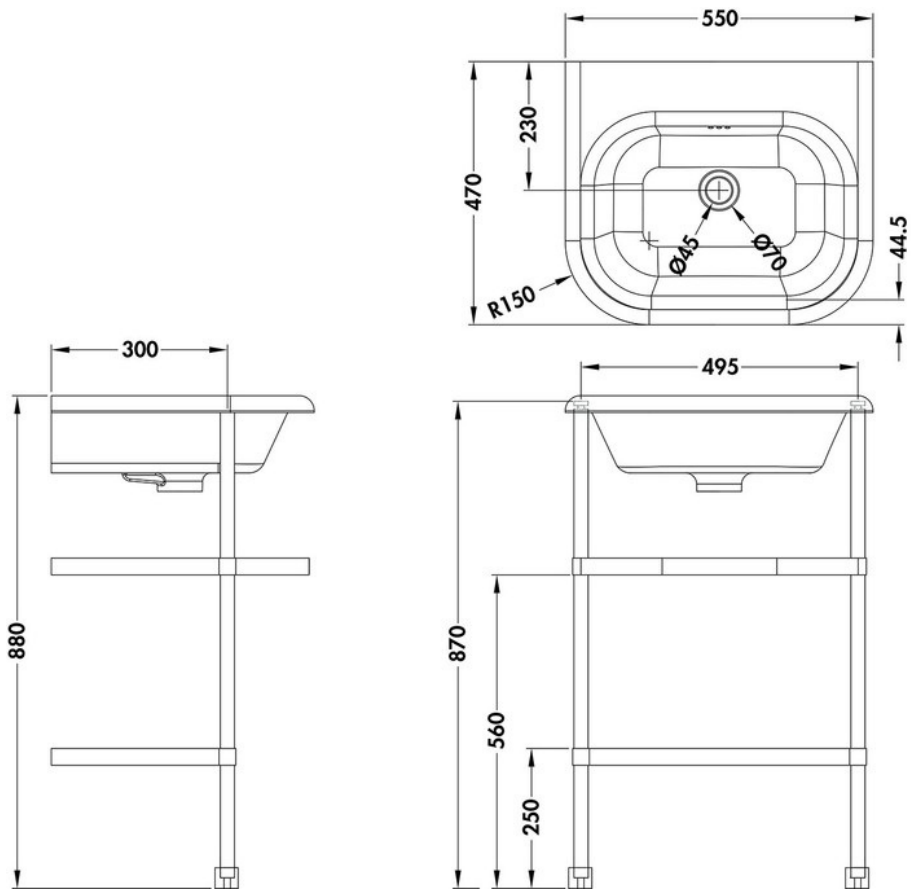

Lavabo et piètement Xtremstone

B7E

Lavabo à poser avec trop-plein et plage de robinetterie. Piétement B7ES nécessaire à l'installation.

Scannez-moi pour
retrouver la fiche produit !

Spécifications techniques

Matériau & Coloris

Matériau	Céramique
Couleur	Blanc

Dimensions & Poids

Longueur (en mm)	550
Largeur (en mm)	470
Hauteur (en mm)	170
Diamètre bonde (en mm)	45

Informations complémentaires

Installation	À poser
Plage robinetterie	Oui - Prépercé
Trop plein	Oui
Vidage	Livré sans vidage
Code EAN	5055806001626