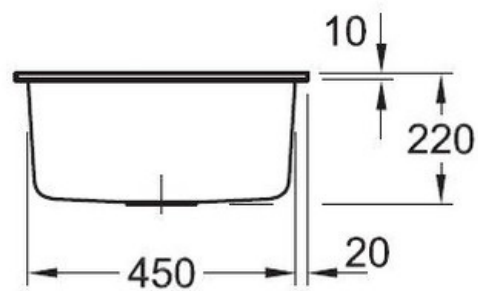

Nombre de bacs

1 bac

Type vidage

Automatique chromé

Trop plein

Oui

Montage robinetterie sur évier

Oui

Nombre trous prépercés par côté

3

Norme

EN13310

Code EAN

3537390348582

Marque

Villeroy & Boch

luisina
DESIGN

La Boisinière - 35530 Servon-sur-Vilaine

Tél : 02 99 00 24 24

SIRET 31828963400038 - RCS Rennes B 318 289 634 - TVA FR41318289634

SCD LUISINA © 1989-2024