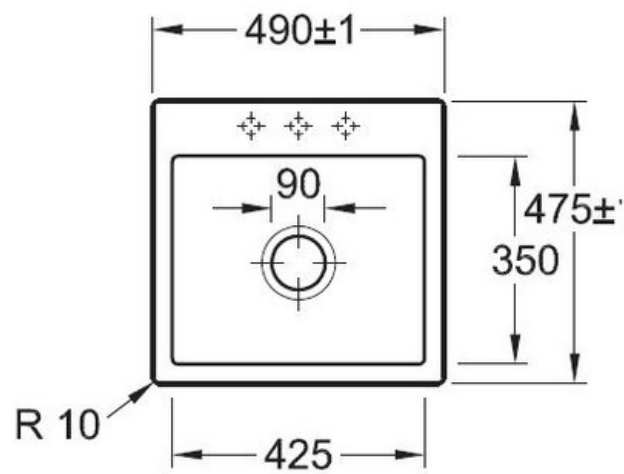

Nombre de bacs

1 bac

Type vidage

Automatique chromé

Trop plein

Oui

Montage robinetterie sur évier

Oui

Nombre trous prépercés par côté

3

Norme

EN13310

Code EAN

3537390348582

Marque

Villeroy & Boch

luisina
DESIGN

La Boisinière - 35530 Servon-sur-Vilaine

Tél : 02 99 00 24 24

SIRET 31828963400038 - RCS Rennes B 318 289 634 - TVA FR41318289634

SCD LUISINA © 1989-2024