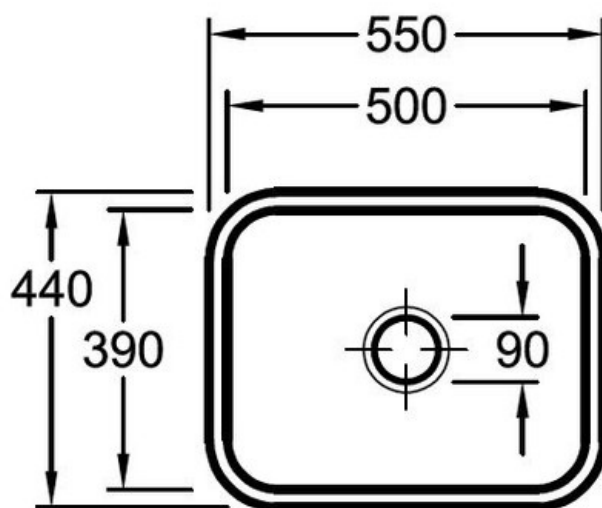

## Spécifications techniques

### Dimensions & Poids

Largeur (en mm)	550
Profondeur (en mm)	440
Dimension mini sous-évier (en mm)	600
Largeur encastrement (en mm)	482
Profondeur encastrement (en mm)	376
Largeur cuve (en mm)	500
Profondeur cuve (en mm)	390
Hauteur cuve (en mm)	200
Diamètre bonde cuve (en mm)	90
Poids net (en kg)	17,5

## 📄 Informations complémentaires

Type de cuve	Sous-plan
Nombre de bacs	1 bac
Type vidage	Automatique chromé
Trop plein	Oui
Montage robinetterie sur évier	Non
Norme	EN13310
Code EAN	3537390485713
Marque	Villeroy & Boch