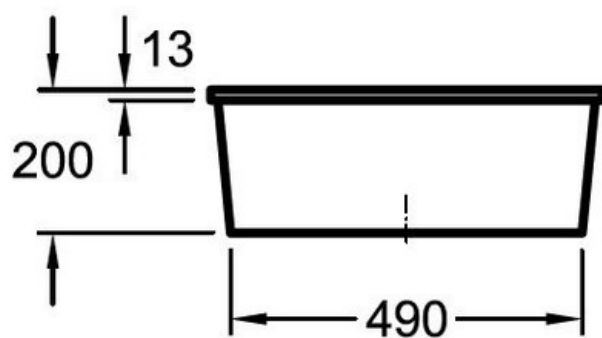

📄 Informations complémentaires

Type de cuve	Sous-plan
Nombre de bacs	1 bac
Type vidage	Automatique chromé
Trop plein	Oui
Montage robinetterie sur évier	Non
Norme	EN13310
Code EAN	3537390485713
Marque	Villeroy & Boch

luisina
DESIGN

La Boisinière - 35530 Servon-sur-Vilaine

Tél : 02 99 00 24 24

SIRET 31828963400038 - RCS Rennes B 318 289 634 - TVA FR41318289634

SCD LUISINA © 1989-2024