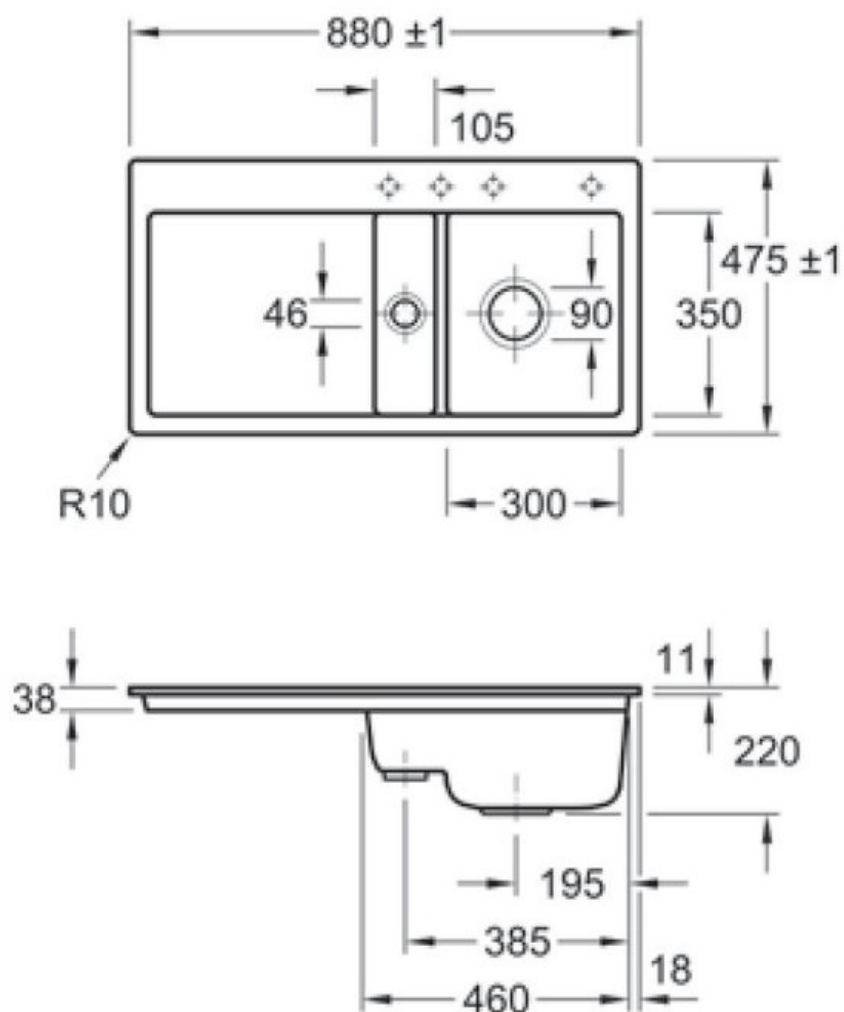

## Spécifications techniques

### Dimensions & Poids

Largeur (en mm)	880
Profondeur (en mm)	475
Dimension mini sous-évier (en mm)	500
Largeur cuve 1 (en mm)	300
Profondeur cuve 1 (en mm)	350
Hauteur cuve 1 (en mm)	220
Diamètre bonde cuve 1 (en mm)	90
Largeur cuve 2 (en mm)	105
Profondeur cuve 2 (en mm)	350
Diamètre bonde cuve 2 (en mm)	46

**📄 Informations complémentaires**

Type d'évier	À fleur
Nombre de bacs	1 bac 1/2
Type vidage	Automatique chromé
Trop plein	Oui
Montage robinetterie sur évier	Oui
Positionnement égouttoir	Gauche
Nombre trous prépercés par côté	4
Nombre d'égouttoirs	1
Norme	EN13310
Code EAN	4047289849841
Marque	Villeroy & Boch