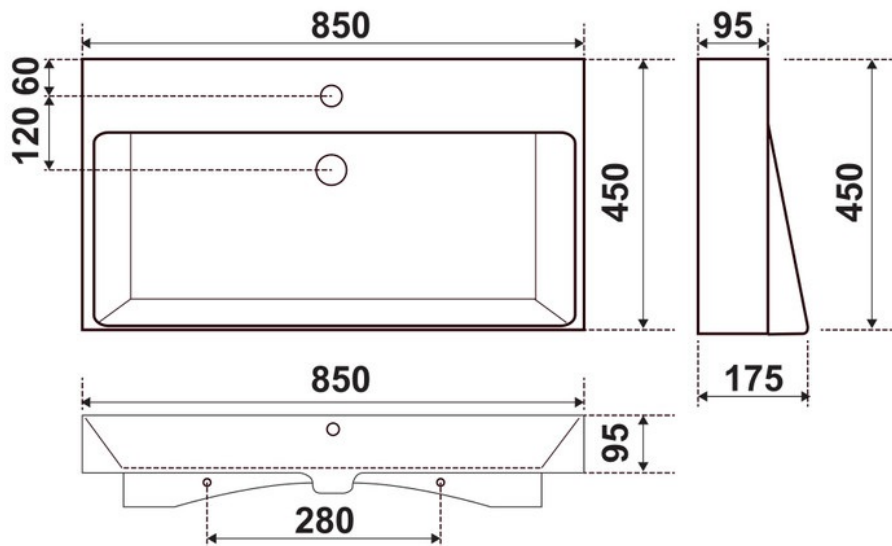

# Vasque Shoreditch

SHR018P

Vasque à poser avec trop-plein et plage de robinetterie. Piétement FRAME003 nécessaire à l'installation. Emaillage sur les 4 faces de la vasque.

Scannez-moi pour  
retrouver la fiche produit !

## Spécifications techniques

### Dimensions & Poids

Longueur (en mm)	850
Largeur (en mm)	455
Hauteur (en mm)	160

### Informations complémentaires

Installation	À poser
Plage robinetterie	Oui - Percé
Trop plein	Oui
Vidage	Livré sans vidage
Code EAN	5055833622221

luisina  
DESIGN

*La Boisinière - 35530 Servon-sur-Vilaine*