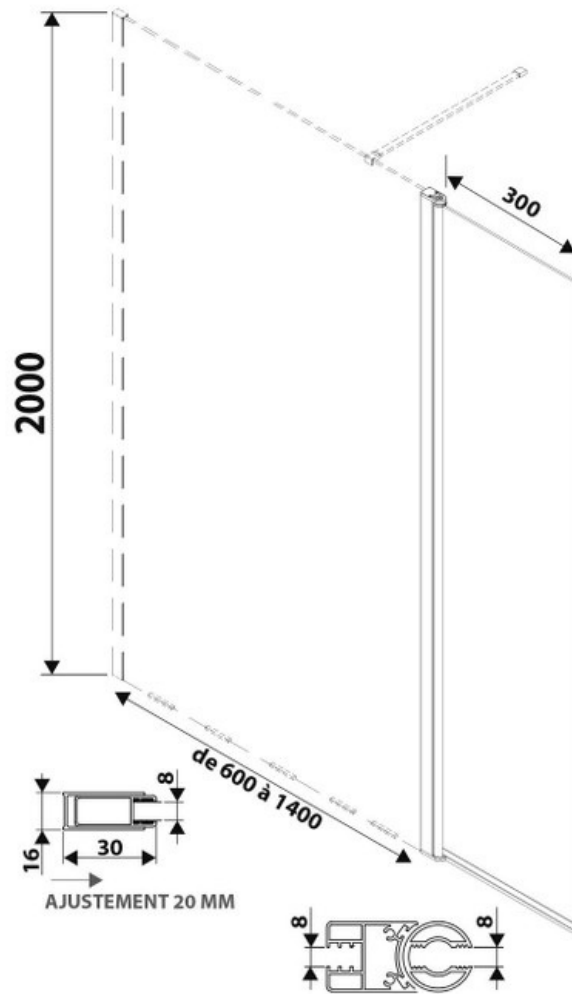

Réversible

Oui

Profilés

Chromé

Support mural

Chromé

Traitement anticalcaire

Oui

Code EAN

3537390333342

luisina
DESIGN

La Boisinière - 35530 Servon-sur-Vilaine

Tél : 02 99 00 24 24

SIRET 31828963400038 - RCS Rennes B 318 289 634 - TVA FR41318289634

SCD LUISINA © 1989-2024