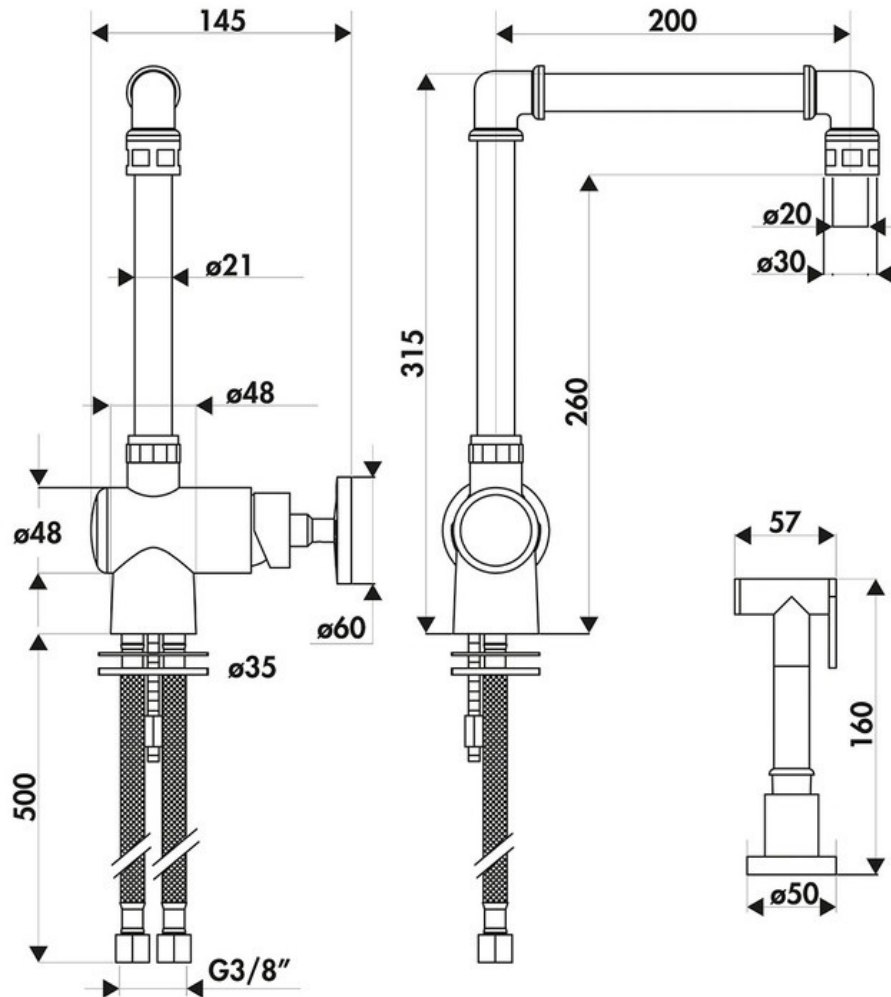

# RC947DO091

RC947DO091

Mitigeur Factory Queens avec cartouche céramique, débit à 9L/mn à 3 bars. Flexibles fixes.

Scannez-moi pour  
retrouver la fiche produit !

## Spécifications techniques

### Dimensions & Poids

Hauteur (en mm)	315
Hauteur sous bec (en mm)	260
Longueur de bec (en mm)	200
Diamètre base (en mm)	60
Perçage (en mm)	35

### Informations complémentaires

Type de modèle	Mitigeur
Type de bec	Bec pivotant
Douchette	Douchette extractible monojet
Mécanisme	Cartouche à disque céramique
Raccordement	Flexible 3/8

luisina  
DESIGN