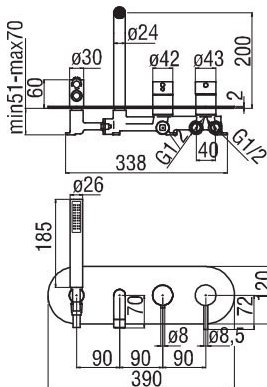

Corps à encastrer Live

WE81201/T015

Corps à encastrer pour mitigeur WEB110/90T015.

Scannez-moi pour
retrouver la fiche produit !

Spécifications techniques

Matériau & Coloris

Matériau	Laiton
Couleur	Chromé

Informations complémentaires

Type de modèle	Corps à encastrer
Code EAN	8018014994828
Installation	Murale avec encastrement

luisina
DESIGN

La Boisinière - 35530 Servon-sur-Vilaine

Tél : 02 99 00 24 24

SIRET 31828963400038 - RCS Rennes B 318 289 634 - TVA FR41318289634