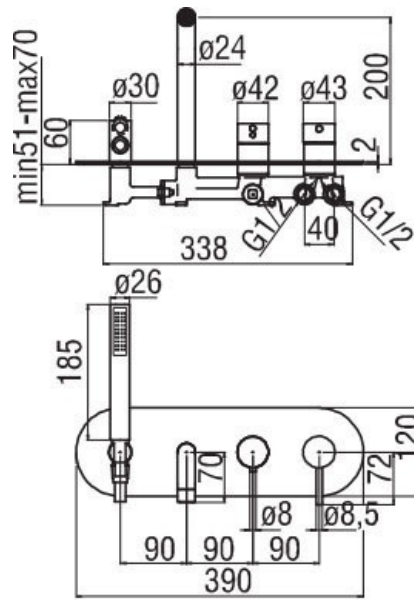

Corps à encastrer Live

WE81201/T015

Corps à encastrer pour mitigeur WEB110/90T015.

Scannez-moi pour
retrouver la fiche produit !

Spécifications techniques

Matériau & Coloris

Matériau	Laiton
Couleur	Chromé

Informations complémentaires

Type de modèle	Corps à encastrer
Code EAN	8018014994828
Installation	Murale avec encastrement

luisina
DESIGN

La Boisinière - 35530 Servon-sur-Vilaine

Tél : 02 99 00 24 24

SIRET 31828963400038 - RCS Rennes B 318 289 634 - TVA FR41318289634